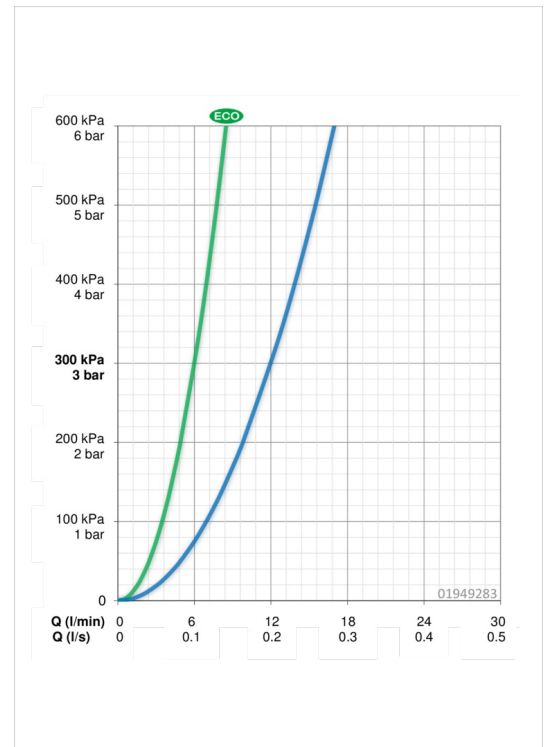

HANSAMIX

WASCHTISCH- UND KÜCHENARMATUR

01949283

EAN: 4015474271395

- Badezimmer
- Einhebelmischer
- Chrom
- Feststehender Auslauf, Auslaufentleerung
- CASCADE® Strahlregler
- Hebel mit W+K-Kennzeichnung, Einhandbedienhebel/Griff
- Temperaturbegrenzer, Heißwassersperre einstellbar (nachrüstbar)
- HANSAECO $\varnothing$ 4.8 Steuerpatrone mit keramischen Dichtscheiben zur Wassermengen- und Temperatureinstellung, Wasserbremse bei ca. 60% Wassermenge
- S-Anschlüsse, mit integrierter Vorabspernung, Schalldämpfer
- Armaturenkörper aus entzinkungsbeständigem Messing (DZR)

Technische Daten

Durchflusseigenschaften

Spar-Durchfluss bei 3 bar
Durchfluss bei 3 bar

6.0 l/min
12.0 l/min

Technische Eigenschaften

DN-Größe (Nennmaß)
Warmwasserversorgung
Arbeitsdruck
Installationsabstand

DN15
max. +90°C
0.5-10 bar
cc150 ± 20 mm

Vorschriften

EN Standard

EN 817

Typzulassungen

DVGW
KIWA
ABP

NW-6506BU0493
K6116/06
PA-IX 29302/IA