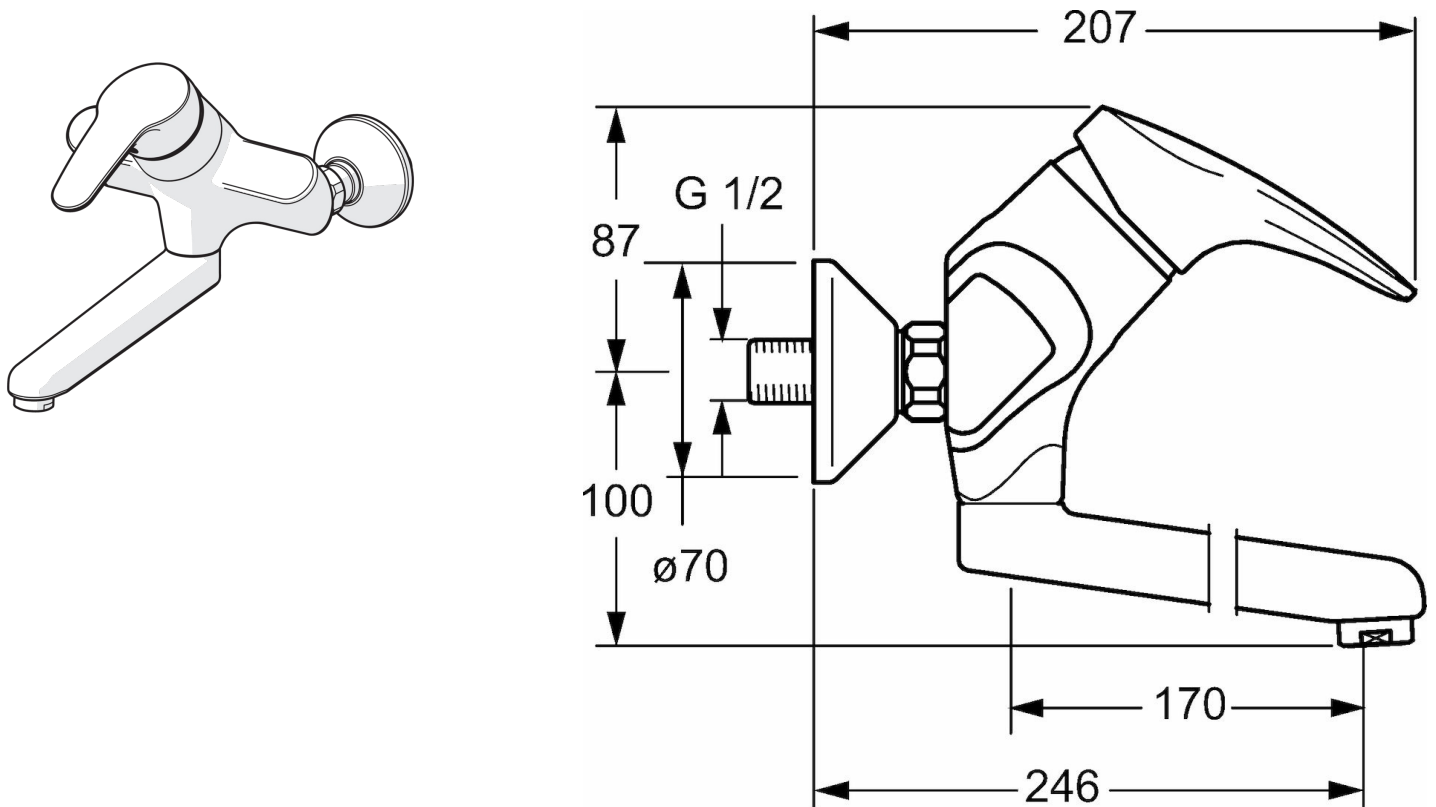

Ersatzteile