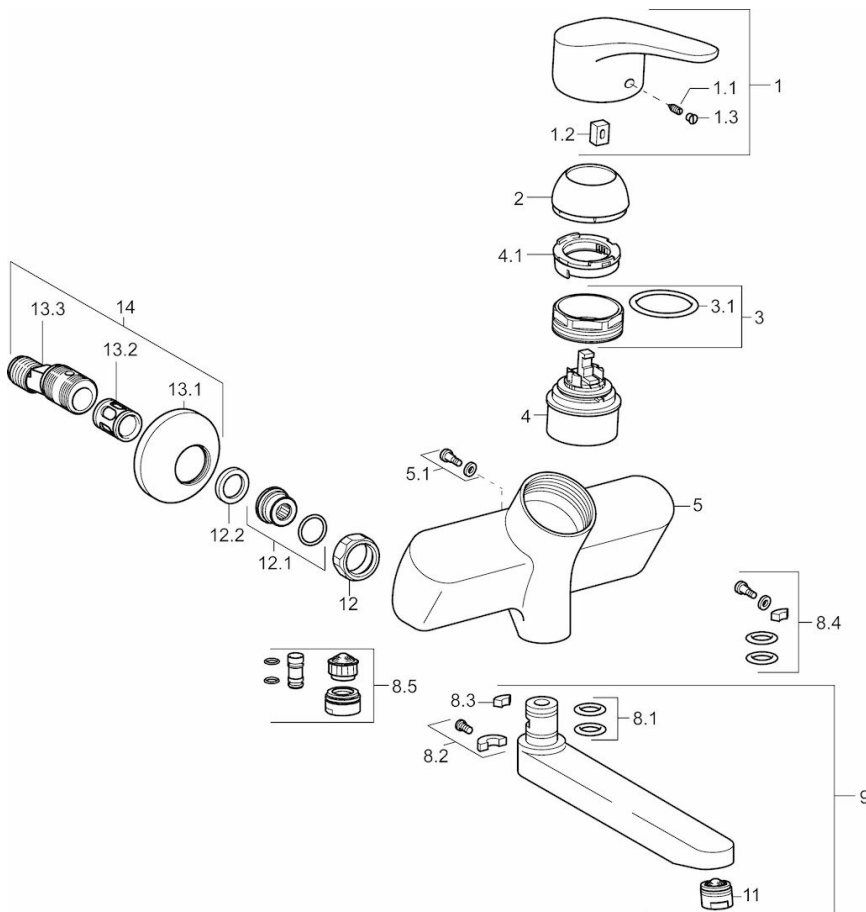

HANSAMIX

WASCHTISCH- UND KÜCHENARMATUR

01949283

EAN: 4015474271395

- Badezimmer
- Einhebelmischer
- Chrom
- Feststehender Auslauf, Auslaufentleerung
- CASCADE® Strahlregler
- Hebel mit W+K-Kennzeichnung, Einhandbedienhebel/Griff
- Temperaturbegrenzer, Heißwassersperre einstellbar (nachrüstbar)
- HANSAECO \varnothing 4.8 Steuerpatrone mit keramischen Dichtscheiben zur Wassermengen- und Temperatureinstellung, Wasserbremse bei ca. 60% Wassermenge
- S-Anschlüsse, mit integrierter Vorabspernung, Schalldämpfer
- Armaturenkörper aus entzinkungsbeständigem Messing (DZR)

Technische Daten

Durchflusseigenschaften

Spar-Durchfluss bei 3 bar
Durchfluss bei 3 bar

6.0 l/min
12.0 l/min

Technische Eigenschaften

DN-Größe (Nennmaß)
Warmwasserversorgung
Arbeitsdruck
Installationsabstand

DN15
max. +90°C
0.5-10 bar
cc150 ± 20 mm

Vorschriften

EN Standard

EN 817

Typzulassungen

DVGW
KIWA
ABP

NW-6506BU0493
K6116/06
PA-IX 29302/IA

Ersatzteile

SP01949283

	Name	Art.-Nr.
1	Hebel, L=93 mm	01880083
1.1	Schraube, M5x8, SW2,5	59904755
1.2	Kunststoffadapter	59904778
1.3	Dekorkappe Grau	59912112
11	Luftsprudler, M24x1	59913410
12	Anschlussmutter, G3/4, AF 30	59902230
12.1	Verbinder	59913400
12.2	Dichtungskit, 23.9x15.2x2	59902689
13.1	Rosette	59904796
13.2	Schalldämpfer	59904792
14	Excenteranschl.m.Absperrv. u. Rosetten, 1/2" x 3/4"	59902034
2	Abdeckkappe	59912638
3	Ringschraube, M50x1, SW45	59904775
3.1	O-Ring, d 43 x d 2.5	59911166
4	Kartusche, 4.8 Eco	59904601
4.1	Einstellring	59904759
5.1	Befestigungsschraube, M6x12, AF2.5	59904804
8.1	O-Ring, d 15 x d 2.5	59910423
8.2	Schraube, M6x10, 2,5	59911435
8.2	Begrenzer	59910421
8.3	Begrenzer	59910422
8.4	Wartungsset	59912230
8.5	Entleerungsventil	59912483
9	Auslauf, L=96	59910419
9	Auslauf, L=145	59911380
9	Auslauf, L=235	59910417
9	Auslauf, L=170 (2019-)	59914766
9	Auslauf, L=170	59911183