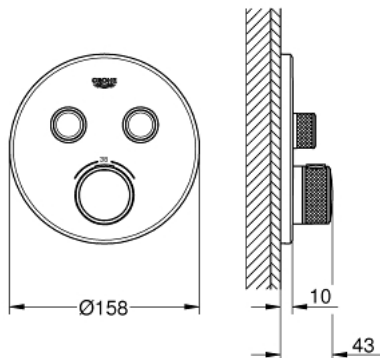

## 29 119 AL0 Thermostat mit 2 Absperrventilen

[https://www.grohe.de/de\\_de/thermostat-mit-2-absperrentilen-29119AL0.html](https://www.grohe.de/de_de/thermostat-mit-2-absperrentilen-29119AL0.html)

- Fertigmontageset
- **Rapido SmartBox (35 600)**
- Wandrosette aus Metall mit GROHE QuickFix mit verdeckter Rosetten- und Schaftabdichtung, verdeckte Befestigung, nachträglich 6° ausrichtbar
- GROHE StarLight Oberfläche
- **SmartControl: An/Aus per Knopfdruck und Volumensteuerung durch Drehen**
- **auswechselbare Symbole**
- **GROHE TurboStat** Kompaktkartusche mit Dehnstoff-Thermoelement
- GROHE SafeStop Sicherheitssperre bei 38°C
- GROHE SafeStop Plus optional einsetzbarer Temperaturendanschlag bei 43°C oder 46°C
- eingebaute Rückflussverhinderer und Schmutzfangsiebe
- gleichzeitige Nutzung mehrerer Verbraucher
- ohne Rohbau-Set
- Durchfluss: Abgang B = 24 l/min, Abgang C = 26 l/min, Abgang B + C = 29 l/min