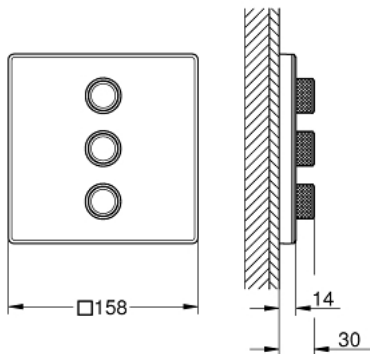

29 158 LS0 **3-fach Unterputzventil**

https://www.grohe.de/de_de/3-fach-unterputzventil-29158LS0.html

- Fertigmontageset
- **Rapido SmartBox (35 600)**
- Wandrosette aus Metall mit GROHE QuickFix mit verdeckter Rosetten- und Schaftabdichtung, verdeckte Befestigung, nachträglich 6° ausrichtbar
- 10 mm thin profile escutcheon
- GROHE StarLight Oberfläche
- **SmartControl: An/Aus per Knopfdruck und Volumensteuerung durch Drehen**
- **auswechselbare Symbole**
- GROHE ProGrip mit Rändelstruktur
- gleichzeitige Nutzung mehrerer Verbraucher
- Wandrosette mit Abdeckung aus Acrylglas in moon white
- ohne Rohbau-Set
- Durchfluss: Abgang D = 28 l/min, Abgang E = 28 l/min, Abgang A = 28 l/min, Abgänge D + E + A = 65 l/min
- optional flow reducer for CALGreen compliance included