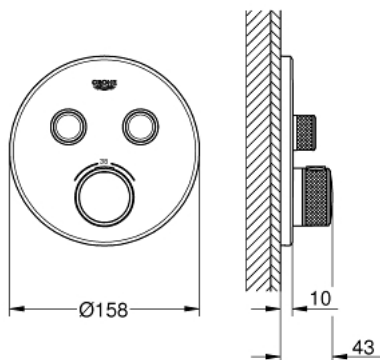

29 119 DC0 Thermostat mit 2 Absperrventilen

https://www.grohe.de/de_de/thermostat-mit-2-absperrentilen-29119DC0.html

- Fertigmontageset
- **Rapido SmartBox (35 600)**
- Wandrosette aus Metall mit GROHE QuickFix mit verdeckter Rosetten- und Schaftabdichtung, verdeckte Befestigung, nachträglich 6° ausrichtbar
- GROHE StarLight Oberfläche
- **SmartControl: An/Aus per Knopfdruck und Volumensteuerung durch Drehen**
- **auswechselbare Symbole**
- **GROHE TurboStat** Kompaktkartusche mit Dehnstoff-Thermoelement
- GROHE SafeStop Sicherheitssperre bei 38°C
- GROHE SafeStop Plus optional einsetzbarer Temperaturendanschlag bei 43°C oder 46°C
- eingebaute Rückflussverhinderer und Schmutzfangsiebe
- gleichzeitige Nutzung mehrerer Verbraucher
- ohne Rohbau-Set
- Durchfluss: Abgang B = 24 l/min, Abgang C = 26 l/min, Abgang B + C = 29 l/min