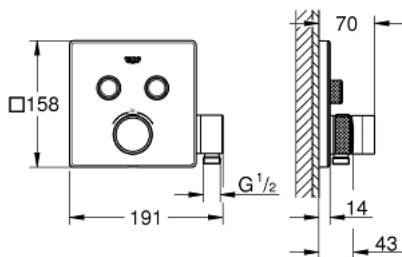

## 29 125 000 Thermostat mit 2 Absperrventilen und integriertem Brausehalter

[https://www.grohe.de/de\\_de/thermostat-mit-2-bsperrventilen-und-integriertem-brausehalter-29125000.html](https://www.grohe.de/de_de/thermostat-mit-2-bsperrventilen-und-integriertem-brausehalter-29125000.html)

- Fertigmontageset
- **Rapido SmartBox (35 600)**
- Wandrosette aus Metall mit GROHE QuickFix mit verdeckter Rosetten- und Schaftabdichtung, verdeckte Befestigung, nachträglich 6° ausrichtbar
- GROHE StarLight Oberfläche
- **SmartControl: An/Aus per Knopfdruck und Volumensteuerung durch Drehen**
- **auswechselbare Symbole**
- **GROHE TurboStat** Kompaktkartusche mit Dehnstoff-Thermoelement
- GROHE ProGrip mit Rändelstruktur
- GROHE SafeStop Sicherheitssperre bei 38°C
- GROHE SafeStop Plus optional einsetzbarer Temperaturendanschlag bei 43°C oder 46°C
- eingebaute Rückflussverhinderer und Schmutzfängsiebe
- gleichzeitige Nutzung mehrerer Verbraucher
- **integrierter Wandabgangsbogen mit Brauseabgang 1/2"**
- ohne Rohbau-Set
- Durchfluss: Abgang B = 24 l/min, Handbrause = 12 l/min, Abgang B + Handbrause = 27 l/min