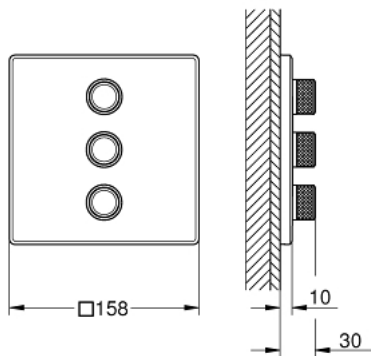

## 29 127 000 **3-fach Unterputzventil**

[https://www.grohe.de/de\\_de/3-fach-unterputzventil-29127000.html](https://www.grohe.de/de_de/3-fach-unterputzventil-29127000.html)

- Fertigmontageset
- **Rapido SmartBox (35 600)**
- Wandrosette aus Metall mit GROHE QuickFix mit verdeckter Rosetten- und Schaftabdichtung, verdeckte Befestigung, nachträglich 6° ausrichtbar
- 10 mm thin profile escutcheon
- GROHE StarLight Oberfläche
- **SmartControl: An/Aus per Knopfdruck und Volumensteuerung durch Drehen**
- **auswechselbare Symbole**
- GROHE ProGrip mit Rändelstruktur
- gleichzeitige Nutzung mehrerer Verbraucher
- ohne Rohbau-Set
- Durchfluss: Abgang D = 28 l/min, Abgang E = 28 l/min, Abgang A = 28 l/min, Abgänge D + E + A = 65 l/min
- optional flow reducer for CALGreen compliance included