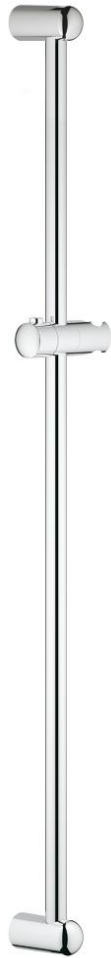

Pure Freude
an Wasser

27 524 000 New Tempesta Brausestange, 900 mm

https://www.grohe.de/de_de/new-tempesta-brausestange-900-mm-27524000.html

- mit Wandhaltern
- Gleiter und Gelenkstück
- GROHE StarLight Oberfläche