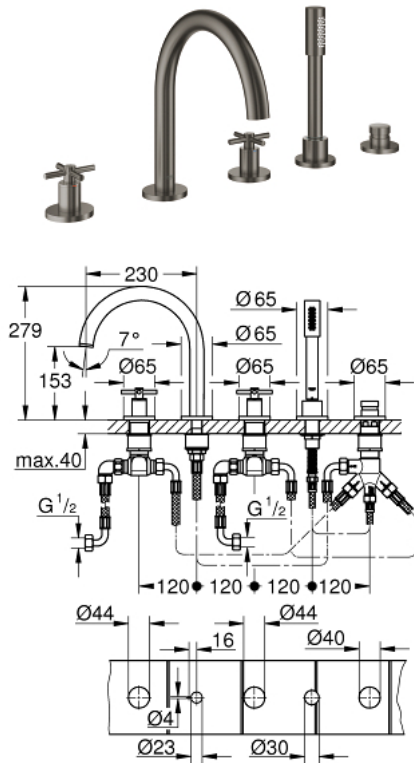

## 19 923 AL3 GROHE Atrio 5-Loch-Wannen-Kombination

[https://www.grohe.de/de\\_de/grohe-atrrio-5-loch-wannen-kombination-19923AL3.html](https://www.grohe.de/de_de/grohe-atrrio-5-loch-wannen-kombination-19923AL3.html)

- Keramik-Oberteile 1/2", 90°
- GROHE StarLight Oberfläche
- bestehend aus:
  - Auslauf-Aufnahme vormontiert
  - **mit Kreuzgriffen**
  - Wanneneinlauf mit Mousseur  
Umstellung Wanne/Brause
  - Sena Handbrause 6,6 l/min
  - Brauseschlauch 2.000 mm
  - flexible Anschlussschläuche
  - Anschluss für Brauseschlauch
  - Eigensicher gegen Rückfließen
  - kann mit 29 037 002 verwendet werden
  - max. flow rate 2.0 gpm (hand shower)
  - ein Set mit "H" und "C" Markierung, ein Set ohne Warm-Kalt-Markierung im Lieferumfang enthalten