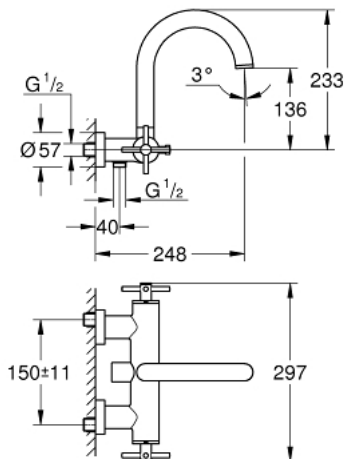

25 010 003 GROHE Atrio Wannenbatterie, DN 15

https://www.grohe.de/de_de/grohe-atrion-wannenbatterie-dn-15-25010003.html

- Wandmontage
- Keramik-Oberteile 1/2", 90°
- GROHE StarLight Oberfläche
- automatische Umstellung: Wanne/Brause
- Bogenauslauf
- mit Anschlagbegrenzung
- Auslauf mit Mousseur
- integrierte Rückflussverhinderer im Brauseabgang 1/2"
- verdeckte S-Anschlüsse
- Eigensicher gegen Rückfließen
- ohne Brausegarnitur
- **mit Kreuzgriffen**
- ein Set mit "H" und "C" Markierung, ein Set ohne Warm-Kalt-Markierung im Lieferumfang enthalten