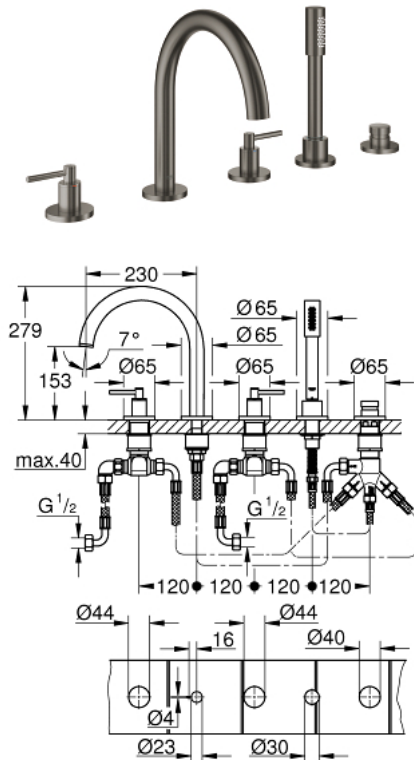

19 922 AL3 GROHE Atrio 5-Loch-Wannen-Kombination

https://www.grohe.de/de_de/grohe-atrrio-5-loch-wannen-kombination-19922AL3.html

- Keramik-Oberteile 1/2", 90°
- GROHE StarLight Oberfläche
- bestehend aus:
 - Auslauf-Aufnahme vormontiert
 - **mit Hebelgriffen**
 - Wanneneinlauf mit Mousseur
Umstellung Wanne/Brause
 - Sena Handbrause 6,6 l/min
 - Brauseschlauch 2.000 mm
 - flexible Anschlussschläuche
 - Anschluss für Brauseschlauch
 - Eigensicher gegen Rückfließen
 - kann mit 29 037 002 verwendet werden
 - max. flow rate 2.0 gpm (hand shower)
 - ein Set mit "H" und "C" Markierung, ein Set ohne Warm-Kalt-Markierung im Lieferumfang enthalten