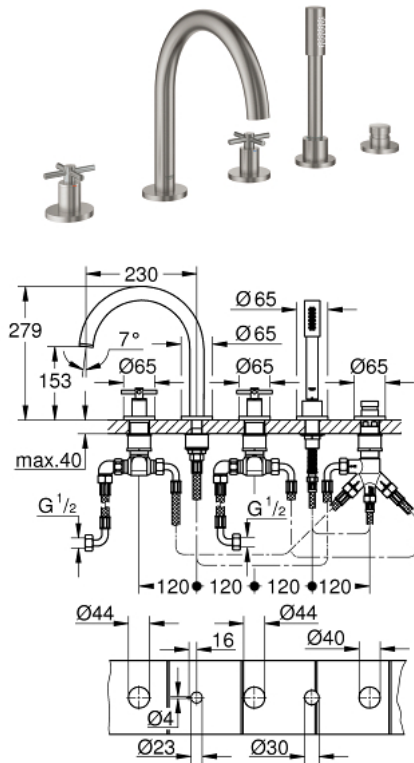

19 923 DC3 GROHE Atrio 5-Loch-Wannen-Kombination

https://www.grohe.de/de_de/grohe-atrrio-5-loch-wannen-kombination-19923DC3.html

- Keramik-Oberteile 1/2", 90°
- GROHE StarLight Oberfläche
- bestehend aus:
- Auslauf-Aufnahme vormontiert
- **mit Kreuzgriffen**
- Wanneneinlauf mit Mousseur
Umstellung Wanne/Brause
- Sena Handbrause 6,6 l/min
- Brauseschlauch 2.000 mm
- flexible Anschlussschläuche
- Anschluss für Brauseschlauch
- Eigensicher gegen Rückfließen
- kann mit 29 037 002 verwendet werden
- max. flow rate 2.0 gpm (hand shower)
- ein Set mit "H" und "C" Markierung, ein Set ohne Warm-Kalt-Markierung im Lieferumfang enthalten