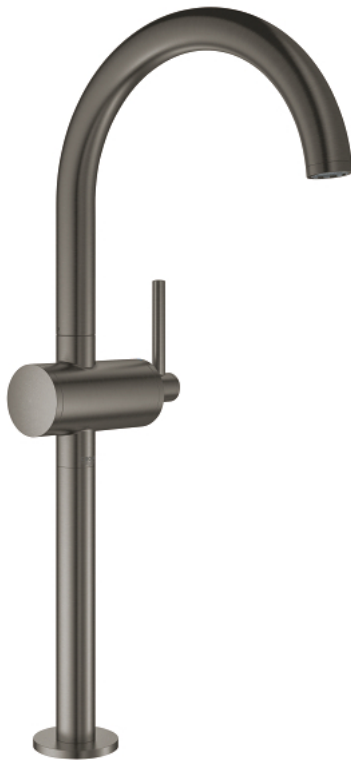

32 647 AL3 GROHE Atrio Einhand-Waschtischbatterie, DN 15 XL-Size

https://www.grohe.de/de_de/grohe-atrion-einhand-waschtischbatterie-dn-15-br-xl-size-32647AL3.html

- Einlochmontage
- für freistehende Waschschüsseln
- GROHE SilkMove 28 mm Keramikkartusche
- **mit Temperaturbegrenzer**
- GROHE StarLight Oberfläche
- **GROHE EcoJoy 5,7 l/min Laminar Mousseur**
- schwenkbarer Bogenauslauf mit Mousseur
- mit Anschlagbegrenzung
- **Push-open Ablaufgarnitur 1 1/4"**
- flexible Anschlusschläuche