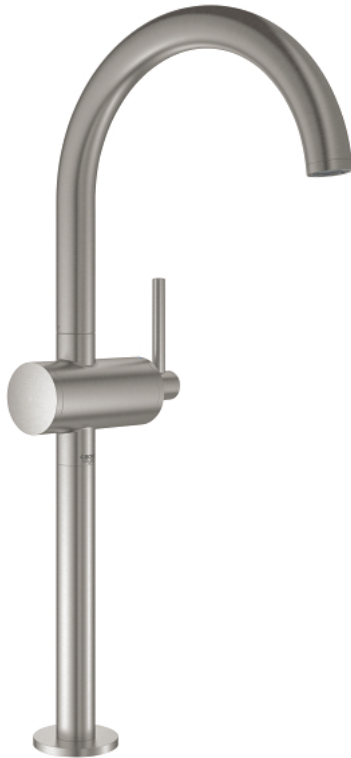

## 32 647 DC3 GROHE Atrio Einhand-Waschtischbatterie, DN 15 XL-Size

[https://www.grohe.de/de\\_de/grohe-atrion-einhand-waschtischbatterie-dn-15-br-xl-size-32647DC3.html](https://www.grohe.de/de_de/grohe-atrion-einhand-waschtischbatterie-dn-15-br-xl-size-32647DC3.html)

- Einlochmontage
- für freistehende Waschschüsseln
- GROHE SilkMove 28 mm Keramikkartusche
- **mit Temperaturbegrenzer**
- GROHE StarLight Oberfläche
- **GROHE EcoJoy 5,7 l/min Laminar Mousseur**
- schwenkbarer Bogenauslauf mit Mousseur
- mit Anschlagbegrenzung
- **Push-open Ablaufgarnitur 1 1/4"**
- flexible Anschlusschläuche