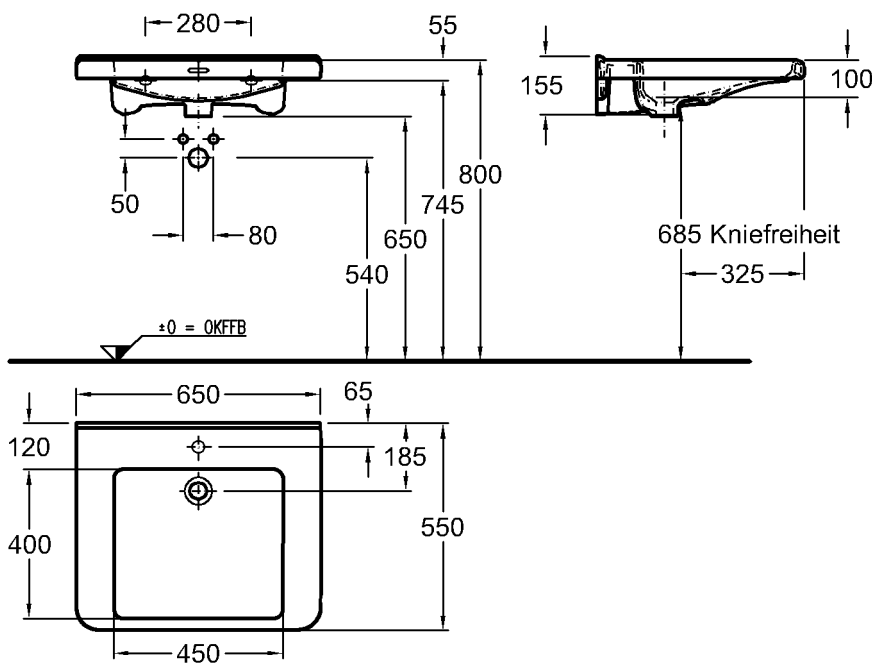

## Renova Nr. 1 Comfort

Modell:

**Waschtisch, unterfahrbar**

CE, DIN EN 14688, EN 31, DIN 18040, mit keramischem Überlauf zwei Wasserebenen im Innenbecken

Modell-Nr.:

128665

Maße:

650 x 550 mm

Material:

Keralith (Feinfeuerton)

Gewicht:

19,0 kg

Kombinierbarkeit: mit **Halbsäule**, Modell-Nr. 298510 oder **Waschtischunter-schränken**, 80530, 808531 der Bad-Serie Renova Nr. 1 Comfort.

### Hinweis:

Bitte beachten Sie die hier gezeigte Installationshöhe von 800 mm Oberkante Waschtisch für den barrierefreien (normgerechten) Einsatz. Bei anderen Anwendungen empfehlen wir eine Installation auf 850 mm Oberkante Waschtisch oder höher.