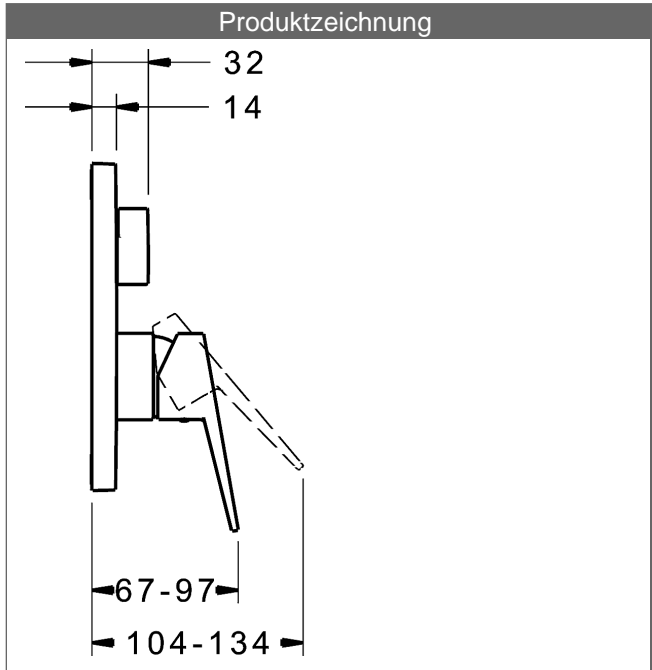

PA-IX 28816/ICC

Durchflussmenge: 21/21 l/min (Auslauf/Brause), gemessen bei 3 bar Fließdruck

- Bestehend aus:
- Befestigung der Funktionseinheit mit 4 Schrauben
- Schalldämpfer
- Dekorset bestehend aus:
- Bügelhebel (Metall)
- (-) W+K-Kennzeichnung
- Hülse und Wandrosette
- BLUECLICK Rosettenträger zur einfachen Montage
- BLUESWITCH manuelle, keramische Umstellung Wanne/Brause
- (-) für druckunabhängige Funktion
- BLUETUNE Ausrichtung der Rosette nach Einbau von $\pm 3,5^\circ$ möglich

HANSA Steuerpatrone classic 3.5

Produktnummer: 59913075

Anzahl in Stückliste: 1

(-) Keramikscheiben mit integrierten Fettdepots

(-) einstellbare Heißwassersperre

(-) einstellbare Wassermengenbegrenzung bis ca. 6 l/min

Variante	Art.-Nr.
verchromt	89849085 

passend zu Einbaukörper 8000 / 8001

Produktbild

Produktzeichnung

Produktzeichnung

Produktzeichnung

DVGW: Prüfzeichen DW-6506CS0196

Zugehörige Produkte

Produktbild:	Beschreibung:	Artikelnummer:
	<p>HANSABLUEBOX Grundeinheit Unterputz-Einbaukörper</p> <p>ohne Vorabspernung</p>	<p>80000000</p>
	<p>HANSABLUEBOX Grundeinheit Unterputz-Einbaukörper</p> <p>mit Vorabspernung</p>	<p>80010000</p>