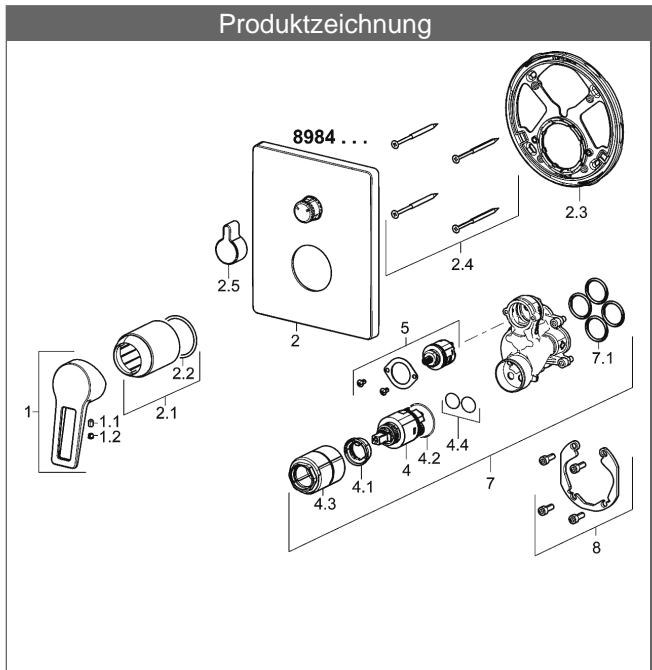

PA-IX 28816/ICC

Durchflussmenge: 21/21 l/min (Auslauf/Brause), gemessen bei 3 bar Fließdruck

- Bestehend aus:
- Befestigung der Funktionseinheit mit 4 Schrauben
- Schalldämpfer
- Dekorset bestehend aus:
- Bügelhebel (Metall)
- (-) W+K-Kennzeichnung
- Hülse und Wandrosette
- BLUECLICK Rosettenträger zur einfachen Montage
- BLUESWITCH manuelle, keramische Umstellung Wanne/Brause
- (-) für druckunabhängige Funktion
- BLUETUNE Ausrichtung der Rosette nach Einbau von $\pm 3,5^\circ$ möglich

HANSA Steuerpatrone classic 3.5

Produktnummer: 59913075

Anzahl in Stückliste: 1

(-) Keramikscheiben mit integrierten Fettdepots

(-) einstellbare Heißwassersperre

(-) einstellbare Wassermengenbegrenzung bis ca. 6 l/min

Variante	Art.-Nr.
verchromt	89849085 

passend zu Einbaukörper 8000 / 8001

Produktbild

Produktzeichnung

Produktzeichnung

Produktzeichnung

DVGW: Prüfzeichen DW-6506CS0196

Zugehörige Produkte

Produktbild:	Beschreibung:	Artikelnummer:
	<p>HANSABLUEBOX Grundeinheit Unterputz-Einbaukörper</p> <p>ohne Vorabspernung</p>	<p>80000000</p>
	<p>HANSABLUEBOX Grundeinheit Unterputz-Einbaukörper</p> <p>mit Vorabspernung</p>	<p>80010000</p>