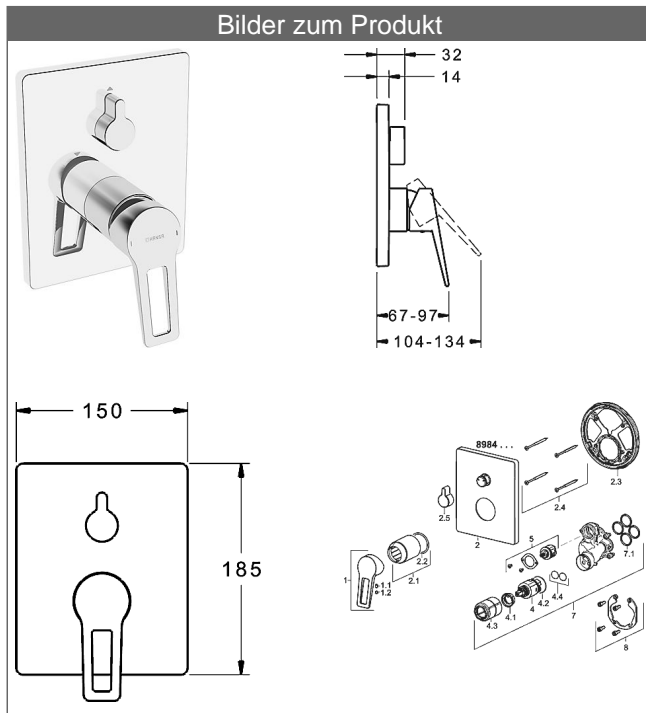

HANSATWIST
Fertigmontageset mit Funktionseinheit
Einhand-Wannen-Batterie
passend zu HANSABLUEBOX Einbaukörper
schraubenlose Rosette
Funktionseinheit mit BLUESWITCH Umstellung

Beschreibung

HANSATWIST
 Fertigmontageset mit Funktionseinheit
 Einhand-Wannen-Batterie
 passend zu HANSABLUEBOX Einbaukörper
 schraubenlose Rosette
 Funktionseinheit mit BLUESWITCH Umstellung

PA-IX 28816/ICC

Durchflussmenge: 21/21 l/min (Auslauf/Brause), gemessen bei 3 bar Fließdruck

- Bestehend aus:
- Befestigung der Funktionseinheit mit 4 Schrauben
- Schalldämpfer
- Dekorset bestehend aus:
- Bügelhebel (Metall)
- (-) W+K-Kennzeichnung
- Hülse und Wandrosette
- BLUECLICK Rosettenträger zur einfachen Montage
- BLUESWITCH manuelle, keramische Umstellung Wanne/Brause
- (-) für druckunabhängige Funktion
- BLUETUNE Ausrichtung der Rosette nach Einbau von $\pm 3,5^\circ$ möglich

HANSA Steuerpatrone classic 3.5

Produktnummer: 59913075

Anzahl in Stückliste: 1

(-) Keramikscheiben mit integrierten Fettdepots

(-) einstellbare Heißwassersperre

(-) einstellbare Wassermengenbegrenzung bis ca. 6 l/min

Variante	Art.-Nr.
verchromt	89849085 

passend zu Einbaukörper 8000 / 8001

Produktbild

Produktzeichnung

Produktzeichnung

Produktzeichnung

DVGW: Prüfzeichen DW-6506CS0196

Zugehörige Produkte