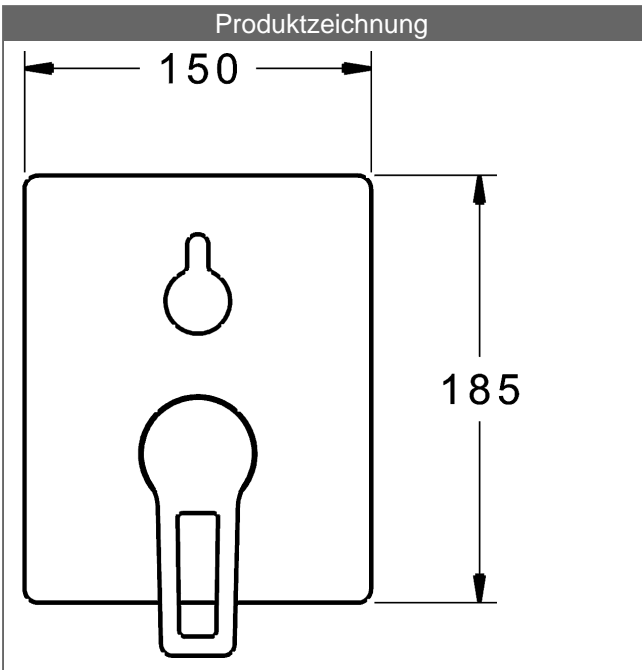

PA-IX 28816/ICC

Durchflussmenge: 21/21 l/min (Auslauf/Brause), gemessen bei 3 bar Fließdruck

- Bestehend aus:
- Befestigung der Funktionseinheit mit 4 Schrauben
- Schalldämpfer
- Dekorset bestehend aus:
- Bügelhebel (Metall)
- (-) W+K-Kennzeichnung
- Hülse und Wandrosette
- BLUECLICK Rosettenträger zur einfachen Montage
- BLUESWITCH manuelle, keramische Umstellung Wanne/Brause
- (-) für druckunabhängige Funktion
- BLUETUNE Ausrichtung der Rosette nach Einbau von $\pm 3,5^\circ$ möglich

HANSA Steuerpatrone classic 3.5

Produktnummer: 59913075

Anzahl in Stückliste: 1

(-) Keramikscheiben mit integrierten Fettdepots

(-) einstellbare Heißwassersperre

(-) einstellbare Wassermengenbegrenzung bis ca. 6 l/min

Variante	Art.-Nr.
verchromt	89849085 

passend zu Einbaukörper 8000 / 8001

Produktbild

Produktzeichnung

Produktzeichnung

Produktzeichnung

DVGW: Prüfzeichen DW-6506CS0196

Zugehörige Produkte

Produktbild:	Beschreibung:	Artikelnummer:
	<p>HANSABLUEBOX Grundeinheit Unterputz-Einbaukörper</p> <p>ohne Vorabspernung</p>	<p>80000000</p>
	<p>HANSABLUEBOX Grundeinheit Unterputz-Einbaukörper</p> <p>mit Vorabspernung</p>	<p>80010000</p>