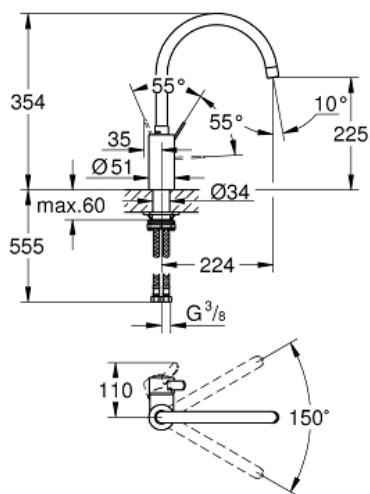

EUROSMART COSMOPOLITAN  
Einhand-Spültischbatterie, DN 15

Artikel 32843002

Pure Freude  
an Wasser

GROHE

**Produktbeschreibung:**  
**EUROSMART COSMOPOLITAN**  
Einhand-Spültischbatterie, DN 15

**Spezifikation:**

hoher Auslauf  
Einlochmontage  
GROHE StarLight Oberfläche  
GROHE SilkMove 35 mm Keramikkartusche  
**GROHE Zero innenliegende Wasserführung - blei- und nickelfrei**  
Auslauf mit Mousseur  
variabel einstellbare Mengenbegrenzung  
schwenkbarer Rohrauslauf  
Schwenkbereich einstellbar 0°/150°/360°  
flexible Anschlusschläuche  
Schnell-Montage-System

**Farbe:**

□ 32843002 chrom