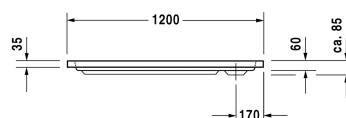

D-Code Duschwanne # 720113000000000 / 720113000000001

| < 1200 mm > |

Duschwanne	Größe	Gewicht	Bestellnummer
Rechteck, Sanitäracryl, 85 mm			
Farben			
00 Weiß			
Variante			
Duschwanne	1200 x 800 mm	20,500 Kilogramm	720113000000000
Duschwanne mit Antislip	1200 x 800 mm	20,500 Kilogramm	720113000000001
Zubehör für Duschwanne			
Schallschutzset für Duschwannen aus Acryl Inhalt: Schallschutz-Wannenanker, Schallschutz-Wannenfüße, Bitumenmatten, Wandprofil # 790104			791369
Duschwannenträger für # 720113			791459
Duschwannenablauf chrom			791260
Fußgestell mit Seitenlänge > 1000 mm			790127
Wandprofil für D-Code, zur Schalldämmung, Länge: 3300 mm			790126
Wannenanker zur Befestigung und Unterstützung von D-Code Bade- und Duschwannen an der Wand, 3 Stück			790125
Ausschreibungstext			
DURAVIT D-Code Duschwanne Rechteck, Design by sieger design, Einbauversion aus 3,2mm Sanitäracryl gezogen und durchgefärbt. Innentiefe 60mm. Duschrand(BxH)40x35mm. Eckablauf Ø90mm. Option: Antislip. Zubehör für Duschwanne: Wannenanker, Wandprofil, Duschwannenfuß, Fußgestell, Duschwannenablauf, Duschwannenträger, Schallschutzset. Abmessungen(LxBxH)1200x800x85mm. Weiß. Best.Nr. 720113000000000. Antislip Best.Nr. 720113000000001.			

Alle Zeichnungen enthalten alle notwendigen Maße (mm), die den üblichen Toleranzen unterliegen. Exakte Maße können nur am Produkt abgenommen werden.