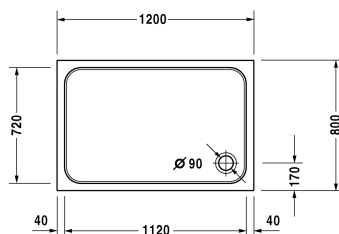

D-Code Duschwanne # 720113000000000 / 720113000000001

| < 1200 mm > |

Duschwanne	Größe	Gewicht	Bestellnummer
Rechteck, Sanitäracryl, 85 mm			
Farben			
00 Weiß			
Variante			
Duschwanne	1200 x 800 mm	20,500 Kilogramm	720113000000000
Duschwanne mit Antislip	1200 x 800 mm	20,500 Kilogramm	720113000000001
Zubehör für Duschwanne			
Schallschutzset für Duschwannen aus Acryl Inhalt: Schallschutz-Wannenanker, Schallschutz-Wannenfüße, Bitumenmatten, Wandprofil # 790104			791369
Duschwannenträger für # 720113			791459
Duschwannenablauf chrom			791260
Fußgestell mit Seitenlänge > 1000 mm			790127
Wandprofil für D-Code, zur Schalldämmung, Länge: 3300 mm			790126
Wannenanker zur Befestigung und Unterstützung von D-Code Bade- und Duschwannen an der Wand, 3 Stück			790125
Ausschreibungstext			
DURAVIT D-Code Duschwanne Rechteck, Design by sieger design, Einbauversion aus 3,2mm Sanitäracryl gezogen und durchgefärbt. Innentiefe 60mm. Duschrand(BxH)40x35mm. Eckablauf Ø90mm. Option: Antislip. Zubehör für Duschwanne: Wannenanker, Wandprofil, Duschwannenfuß, Fußgestell, Duschwannenablauf, Duschwannenträger, Schallschutzset. Abmessungen(LxBxH)1200x800x85mm. Weiß. Best.Nr. 720113000000000. Antislip Best.Nr. 720113000000001.			

Alle Zeichnungen enthalten alle notwendigen Maße (mm), die den üblichen Toleranzen unterliegen. Exakte Maße können nur am Produkt abgenommen werden.