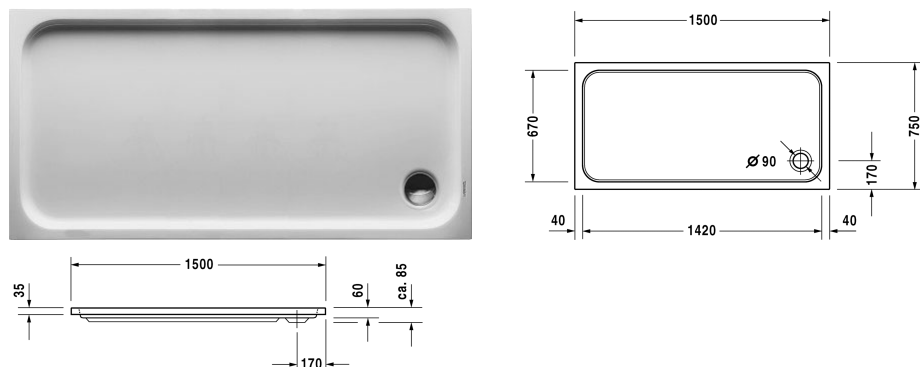

D-Code Duschwanne # 720099000000000 / 720099000000001

| < 1500 mm > |

Duschwanne	Größe	Gewicht	Bestellnummer
Rechteck, Sanitäracryl, 85 mm			
<b>Farben</b>			
00 Weiß			
<b>Variante</b>			
Duschwanne	1500 x 750 mm	24,500 Kilogramm	720099000000000
Duschwanne mit Antislip	1500 x 750 mm	24,500 Kilogramm	720099000000001
<b>Zubehör für Duschwanne</b>			
Schallschutzset für Duschwannen aus Acryl Inhalt: Schallschutz-Wannenanker, Schallschutz-Wannenfüße, Bitumenmatten, Wandprofil # 790104			791369
Duschwannenträger für # 720099			791457
Duschwannenablauf chrom			791260
Fußgestell mit Seitenlänge $\geq$ 1500 mm			790158
Wandprofil für D-Code, zur Schalldämmung, Länge: 3300 mm			790126
Wannenanker zur Befestigung und Unterstützung von D-Code Bade- und Duschwannen an der Wand, 3 Stück			790125
<b>Ausschreibungstext</b>			
DURAVIT D-Code Duschwanne Rechteck, Design by sieger design, Einbauversion aus 3,2mm Sanitäracryl gezogen und durchgefärbt. Innentiefe 60mm. Duschrand(BxH)40x35mm. Eckablauf Ø90mm. Option: Antislip. Zubehör für Duschwanne: Wannenanker, Wandprofil, Fußgestell, Duschwannenablauf, Duschwannenträger, Schallschutzset. Abmessungen(LxBxH)1500x750x85mm. Weiß. Best.Nr. 720099000000000. Antislip Best.Nr. 720099000000001.			

Alle Zeichnungen enthalten alle notwendigen Maße (mm), die den üblichen Toleranzen unterliegen. Exakte Maße können nur am Produkt abgenommen werden.