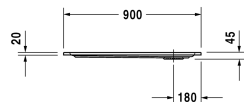

Starck Bade-/Duschwannen Duschwanne # 72011500000000 /
720115000000001

| < 900 mm > |

Duschwanne	Größe	Gewicht	Bestellnummer
Quadrat, Sanitäracryl, 45 mm			
Farben			
00 Weiß			
Variante			
Duschwanne	900 x 900 mm	15,800 Kilogramm	720115000000000
Duschwanne mit Antislip	900 x 900 mm	15,800 Kilogramm	720115000000001
Zubehör für Duschwanne			
Schallschutzset für Duschwannen aus Acryl Inhalt: Schallschutz-Wannenanker, Schallschutz-Wannenfüße, Bitumenmatten, Wandprofil # 790104			791369
Duschwannenträger für # 720115			791478
Duschwannenablauf Abgang senkrecht, (weiß -00, chrom -10)			790269
Duschwannenablauf Abgang waagrecht, (weiß -00, chrom -10)			790263
Wandprofil zur Schalldämmung, Länge: 3300 mm			790104
Wannenanker zur Befestigung und Unterstützung von Bade- und Duschwannen an der Wand, 3 Stück			790103
Duschwannenfuß mit Seitenlänge ≤ 1000 mm, höhenverstellbar von 100 - 185 mm			790102
Duschwannenfuß mit Seitenlänge ≤ 1000 mm, höhenverstellbar von 85 - 105 mm			790101
Ausschreibungstext			
DURAVIT Starck Slimline Duschwanne Quadrat, Design by Philippe Starck, aus 4mm Sanitäracryl gezogen und durchgefärbt. Duschrand(BxH)40x20mm. Eckablauf Ø90mm. Zubehör für Duschwannen: Duschwannenfuß, Wannenanker, Wandprofil, Duschwannenablauf, Duschwannenträger, Schallschutzset. Abmessungen(LxBxH)900x900x45mm. Weiß. Best.Nr. 720115000000000. Mit Antislip Best.Nr. 720115000000001.			

Alle Zeichnungen enthalten alle notwendigen Maße (mm), die den üblichen Toleranzen unterliegen. Exakte Maße können nur am Produkt abgenommen werden.