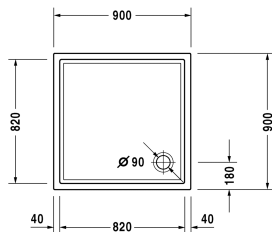

Starck Bade-/Duschwannen Duschwanne # 72011500000000 /
720115000000001

| < 900 mm > |

Duschwanne	Größe	Gewicht	Bestellnummer
Quadrat, Sanitäracryl, 45 mm			
Farben			
00 Weiß			
Variante			
Duschwanne	900 x 900 mm	15,800 Kilogramm	720115000000000
Duschwanne mit Antislip	900 x 900 mm	15,800 Kilogramm	720115000000001
Zubehör für Duschwanne			
Schallschutzset für Duschwannen aus Acryl Inhalt: Schallschutz-Wannenanker, Schallschutz-Wannenfüße, Bitumenmatten, Wandprofil # 790104			791369
Duschwannenträger für # 720115			791478
Duschwannenablauf Abgang senkrecht, (weiß -00, chrom -10)			790269
Duschwannenablauf Abgang waagrecht, (weiß -00, chrom -10)			790263
Wandprofil zur Schalldämmung, Länge: 3300 mm			790104
Wannenanker zur Befestigung und Unterstützung von Bade- und Duschwannen an der Wand, 3 Stück			790103
Duschwannenfuß mit Seitenlänge ≤ 1000 mm, höhenverstellbar von 100 - 185 mm			790102
Duschwannenfuß mit Seitenlänge ≤ 1000 mm, höhenverstellbar von 85 - 105 mm			790101
Ausschreibungstext			
DURAVIT Starck Slimline Duschwanne Quadrat, Design by Philippe Starck, aus 4mm Sanitäracryl gezogen und durchgefärbt. Duschrand(BxH)40x20mm. Eckablauf Ø90mm. Zubehör für Duschwannen: Duschwannenfuß, Wannenanker, Wandprofil, Duschwannenablauf, Duschwannenträger, Schallschutzset. Abmessungen(LxBxH)900x900x45mm. Weiß. Best.Nr. 720115000000000. Mit Antislip Best.Nr. 720115000000001.			

Alle Zeichnungen enthalten alle notwendigen Maße (mm), die den üblichen Toleranzen unterliegen. Exakte Maße können nur am Produkt abgenommen werden.