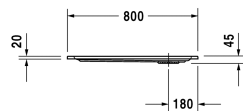

Starck Bade-/Duschwannen Duschwanne # 720114000000000 /
720114000000001

| < 800 mm > |

Duschwanne	Größe	Gewicht	Bestellnummer
Quadrat, Sanitäracryl, 45 mm			
Farben			
00 Weiß			
Variante			
Duschwanne	800 x 800 mm	13,500 Kilogramm	720114000000000
Duschwanne mit Antislip	800 x 800 mm	13,500 Kilogramm	720114000000001
Zubehör für Duschwanne			
Schallschutzset für Duschwannen aus Acryl Inhalt: Schallschutz-Wannenanker, Schallschutz-Wannenfüße, Bitumenmatten, Wandprofil # 790104			791369
Duschwannenträger für # 720114			791477
Duschwannenablauf Abgang senkrecht, (weiß -00, chrom -10)			790269
Duschwannenablauf Abgang waagrecht, (weiß -00, chrom -10)			790263
Wandprofil zur Schalldämmung, Länge: 3300 mm			790104
Wannenanker zur Befestigung und Unterstützung von Bade- und Duschwannen an der Wand, 3 Stück			790103
Duschwannenfuß mit Seitenlänge ≤ 1000 mm, höhenverstellbar von 100 - 185 mm			790102
Duschwannenfuß mit Seitenlänge ≤ 1000 mm, höhenverstellbar von 85 - 105 mm			790101
Ausschreibungstext			
DURAVIT Starck Slimline Duschwanne Quadrat, Design by Philippe Starck, aus 4mm Sanitäracryl gezogen und durchgefärbt. Duschrand(BxH)40x20mm. Eckablauf Ø90mm. Zubehör für Duschwannen: Duschwannenfuß, Wannenanker, Wandprofil, Duschwannenablauf, Duschwannenträger, Schallschutzset. Abmessungen(LxBxH)800x800x45mm. Weiß. Best.Nr. 720114000000000. Mit Antislip Best.Nr. 720114000000001.			

Alle Zeichnungen enthalten alle notwendigen Maße (mm), die den üblichen Toleranzen unterliegen. Exakte Maße können nur am Produkt abgenommen werden.