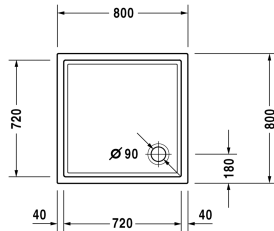

Starck Bade-/Duschwannen Duschwanne # 720114000000000 /
720114000000001

| < 800 mm > |

Duschwanne	Größe	Gewicht	Bestellnummer
Quadrat, Sanitäracryl, 45 mm			
Farben			
00 Weiß			
Variante			
Duschwanne	800 x 800 mm	13,500 Kilogramm	720114000000000
Duschwanne mit Antislip	800 x 800 mm	13,500 Kilogramm	720114000000001
Zubehör für Duschwanne			
Schallschutzset für Duschwannen aus Acryl Inhalt: Schallschutz-Wannenanker, Schallschutz-Wannenfüße, Bitumenmatten, Wandprofil # 790104			791369
Duschwannenträger für # 720114			791477
Duschwannenablauf Abgang senkrecht, (weiß -00, chrom -10)			790269
Duschwannenablauf Abgang waagrecht, (weiß -00, chrom -10)			790263
Wandprofil zur Schalldämmung, Länge: 3300 mm			790104
Wannenanker zur Befestigung und Unterstützung von Bade- und Duschwannen an der Wand, 3 Stück			790103
Duschwannenfuß mit Seitenlänge ≤ 1000 mm, höhenverstellbar von 100 - 185 mm			790102
Duschwannenfuß mit Seitenlänge ≤ 1000 mm, höhenverstellbar von 85 - 105 mm			790101
Ausschreibungstext			
DURAVIT Starck Slimline Duschwanne Quadrat, Design by Philippe Starck, aus 4mm Sanitäracryl gezogen und durchgefärbt. Duschrand(BxH)40x20mm. Eckablauf Ø90mm. Zubehör für Duschwannen: Duschwannenfuß, Wannenanker, Wandprofil, Duschwannenablauf, Duschwannenträger, Schallschutzset. Abmessungen(LxBxH)800x800x45mm. Weiß. Best.Nr. 720114000000000. Mit Antislip Best.Nr. 720114000000001.			

Alle Zeichnungen enthalten alle notwendigen Maße (mm), die den üblichen Toleranzen unterliegen. Exakte Maße können nur am Produkt abgenommen werden.