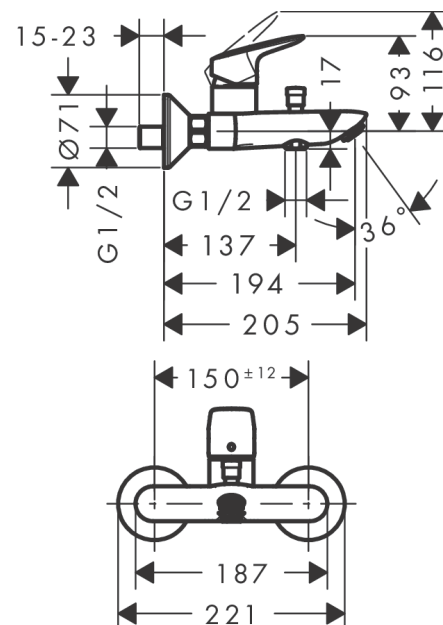

Logis

Einhebel-Wannenmischer Aufputz

Oberflächen: **Chrom** Artikelnummer: **71400000**

Beschreibung

Merkmale

- Ausladung 194 mm
- Anschlussart: S-Anschlüsse
- Stichmaß: 150 ± 12 mm
- Strahlart Armatur: Normalstrahl
- Durchfluss für Wanneneinlauf bei 3 bar: 20 l/min
- Durchfluss für Handbrause bei 3 bar: 17 l/min
- Keramikmischsystem
- Temperaturbegrenzung einstellbar
- mit automatischer Rückstellung
- Rückflussverhinderer
- mit Schalldämpfer
- für Durchlauferhitzer geeignet
- Anschlussgröße: DN15
- DVGW NW-6506CP0553
- PA-IX 28116/ICB

Technologie

Produktabbildung

Maßzeichnung

Logis

Einhebel-Wannenmischer Aufputz

Oberflächen: Chrom Artikelnummer: 7140000

Durchflussdiagramm