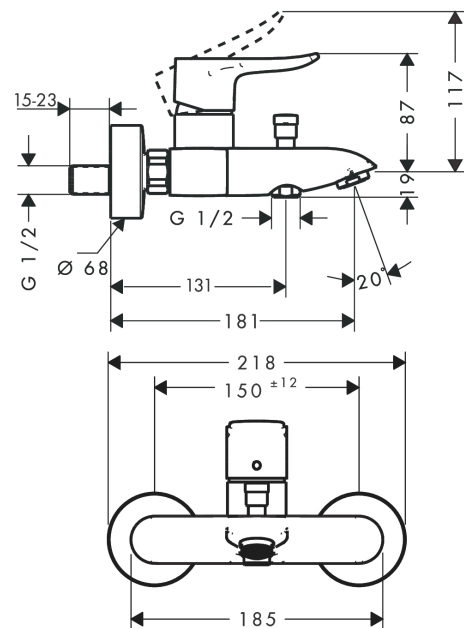

Metris

Einhebel-Wannenmischer Aufputz

Oberflächen: **Chrom** Artikelnummer: **31480000**

Beschreibung

Merkmale

- Ausladung 123 - 130,5 mm
- Anschlussart: S-Anschlüsse
- Stichmaß: 150 ± 12 mm
- Strahlart Armatur: Normalstrahl
- Durchfluss für Wanneneinlauf bei 3 bar: 21 l/min
- Durchfluss für Handbrause bei 3 bar: 8 l/min
- Keramikmischsystem
- min. Betriebsdruck: 1 bar
- max. Betriebsdruck: 10 bar
- Temperaturbegrenzung einstellbar
- mit automatischer Rückstellung
- Eigensicher gegen Rückfließen
- mit Schalldämpfer
- für Durchlauferhitzer geeignet
- Anschlussgröße: DN15
- PA-IX 19416/IBB

Technologie

Produktabbildung

Maßzeichnung

Metris

Einhebel-Wannenmischer Aufputz

Oberflächen: **Chrom** Artikelnummer: **31480000**

Durchflussdiagramm