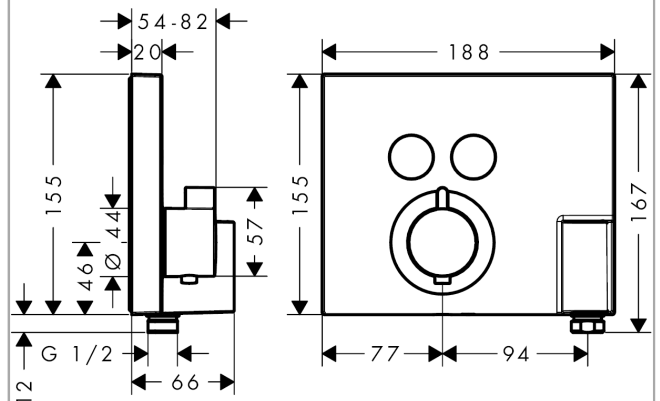

##### Merkmale

- Besteht aus: Thermostat, Brausehalter
- 2 Verbraucher
- gleichzeitige Nutzung von mehreren Verbrauchern
- komfortables Ein-/Ausschalten von 2 Verbrauchern über Select-Button
- Durchflussmenge Anschluss Handbrause (bei 3 bar): 14 l/min
- Durchflussmenge oberer Abgang: 29 l/min
- Thermostatkartusche zur Regelung der Temperatur, Select Ventil
- min. Betriebsdruck: 1 bar
- max. Betriebsdruck: 10 bar
- Sicherheitssperre bei 40° C
- Temperaturbegrenzung einstellbar
- Schlauchmutter: für Brauseschläuche mit beidseitig konischer Mutter
- Anschlussart: Grundkörper
- Geräuschgruppe: I
- Durchflussklasse: C, B
- Thermostat wird geliefert mit Tasten Handbrause und Rain large

#### Maßzeichnung

**ShowerSelect**

**Thermostat Unterputz für 2 Verbraucher mit Schlauchanschluss und Brausehalter**

Oberflächen: **Chrom** Artikelnummer: **15765000**

**Durchflussdiagramm**