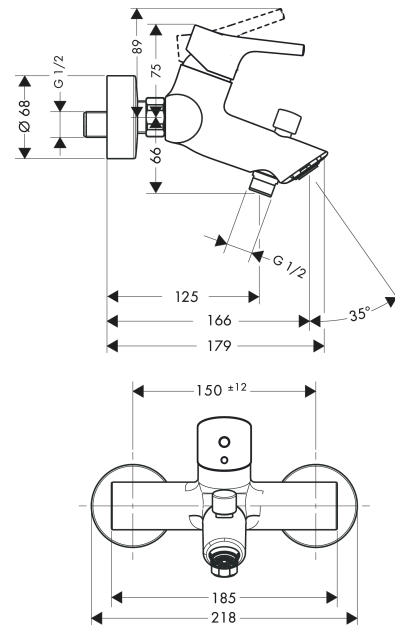

Talis S

Einhebel-Wannenmischer Aufputz

Oberflächen: **Chrom** Artikelnummer: **72400000**

Beschreibung

Merkmale

- Ausladung 166 mm
- Anschlussart: S-Anschlüsse
- Stichmaß: 150 ± 12 mm
- Strahlart Armatur: Normalstrahl
- Durchfluss für Wanneneinlauf bei 3 bar: 20 l/min
- Durchfluss für Handbrause bei 3 bar: 14 l/min
- Keramikmischsystem
- Temperaturbegrenzung einstellbar
- mit automatischer Rückstellung
- Eigensicher gegen Rückfließen
- mit Schalldämpfer
- für Durchlauferhitzer geeignet
- Anschlussgröße: DN15

Technologie

Produktabbildung

Maßzeichnung

Talis S
Einhebel-Wannenmischer Aufputz
 Oberflächen: **Chrom** Artikelnummer: **7240000**

Durchflussdiagramm