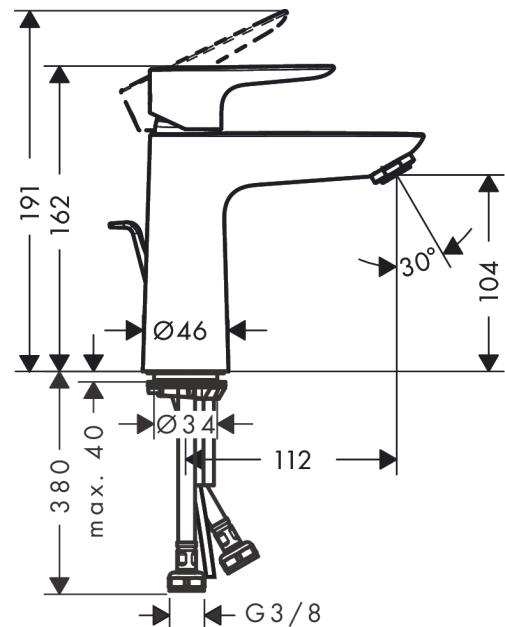

##### Merkmale

- Besteht aus: Einhebel-Waschtischmischer, Ablaufgarnitur
- ComfortZone 110
- Ausladung 112 mm
- Normalstrahl
- Durchflussmenge bei 3 bar: 5 l/min
- Keramikmischsystem
- Temperaturbegrenzung einstellbar
- für Durchlauferhitzer geeignet
- Zugstangen-Ablaufgarnitur G 1¼
- Material Ablaufventil: Metall
- Anschlussart: G ¾ Anschlussschläuche
- Anschlussgröße: DN15
- P-IX 28941/IO

#### Maßzeichnung

**Talis E**  
**Einhebel-Waschtismischer 110 mit Zugstangen-Ablaufgarnitur**  
 Oberflächen: **Chrom** Artikelnummer: **71710000**

**Durchflussdiagramm**