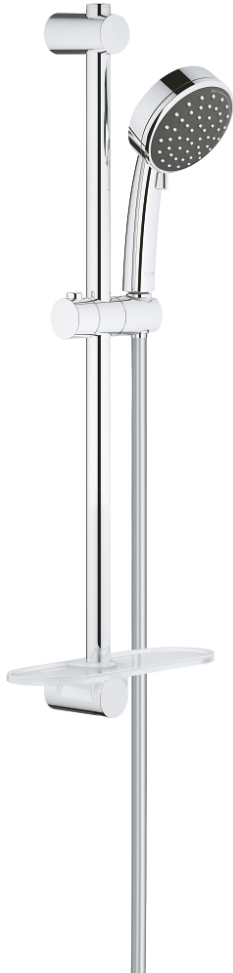

Pure Freude  
an Wasser

## 26 398 000 Vitalio Comfort Brausestangenset 2 Strahlarten

[https://www.grohe.de/de\\_de/vitalio-comfort-brausestangenset-2-strahlarten-26398000.html](https://www.grohe.de/de_de/vitalio-comfort-brausestangenset-2-strahlarten-26398000.html)

- bestehend aus:
- Handbrause Vitalio Comfort 100, 2-strahlig (26 397 000)
- Brausestange Vitalio Universal, 600 mm (27 724 000)
- Brauseschlauch Vitalioflex Trend 1.750 mm 1/2" x 1/2" (28 742)
- **GROHE EasyReach** Ablage (27 725 000)
- **GROHE EcoJoy 9,5 l/min Durchflusskonstanthalter**
- GROHE DreamSpray perfektes Strahlbild
- GROHE StarLight Oberfläche
- **GROHE QuickFix** obere Konsole variabel zur Anpassung an vorhandene Bohrlöcher
- SpeedClean Antikalk-System
- innenliegende separate Wasserführung
- **für Durchlauferhitzer geeignet**
- **Minstdruck 1,0 bar**
- 5-Farb-Kartonverpackung