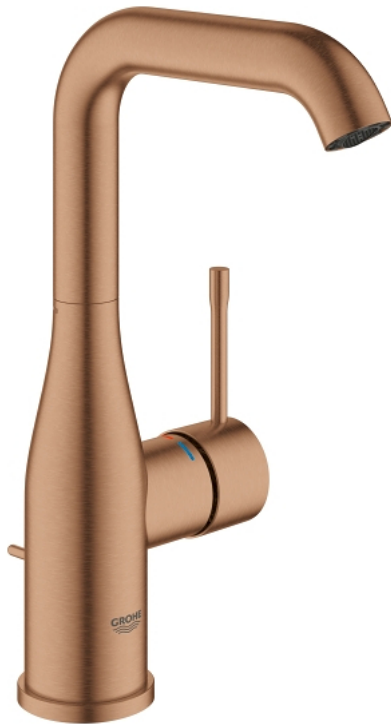

32 628 DL1 Essence Einhand-Waschtischbatterie, DN 15 L-Size

https://www.grohe.de/de_de/essence-einhand-waschtischbatterie-dn-15-br-l-size-32628DL1.html

- Einlochmontage
- Bedienungshebel aus Metall
- GROHE SilkMove 28 mm Keramikkartusche
- **mit Temperaturbegrenzer**
- GROHE StarLight Oberfläche
- **GROHE EcoJoy 5,7 l/min Mousseur**
- **GROHE AquaGuide** verstellbarer Mousseur
- GROHE QuickFix Plus Schnellbefestigungssystem
- schwenkbarer Auslauf mit Anschlagbegrenzung
- **Zugstangen-Ablaufgarnitur 1 1/4"**
- flexible Anschlusschläuche
- **Mindestdruck 1,0 bar**