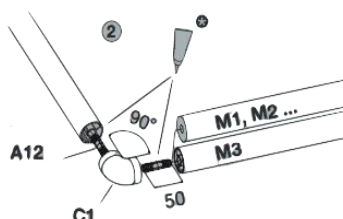

INFORMATIONS COMPLEMENTAIRES - OTHER INFORMATION

utilisation
use intérieure + extérieure
indoor + outdoor

conseils installation
installation advice