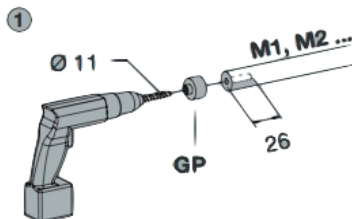

INFORMATIONS COMPLEMENTAIRES - OTHER INFORMATION

utilisation
use intérieure + extérieure
indoor + outdoor

conseils installation
installation advice