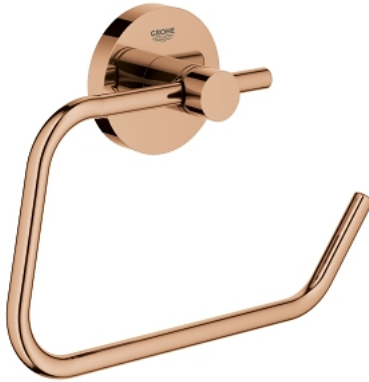

Pure Freude
an Wasser

40 689 DA1 Essentials Accessoires WC-Papierhalter

https://www.grohe.bg/de_de/essentials-accessoires-wc-papierhalter-40689DA1.html

- Material: Metall
- ohne Deckel
- Verdeckte Befestigung
- GROHE StarLight Oberfläche
- geeignet zum Bohren (inklusive Schrauben und Dübel) oder Kleben (bitte Kleber 40 915 000 separat bestellen)