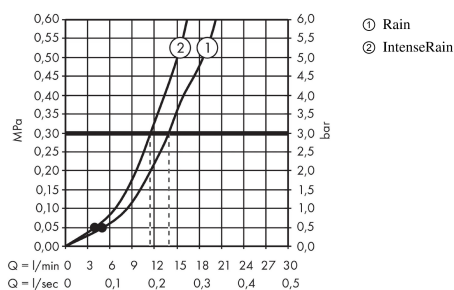

Crometta

Brausesystem Aufputz Vario mit Ecostat 1001 CL Thermostat und Brausestange 90 cm

Oberflächen: **Weiß/Chrom** Artikelnummer: **27813400**

Beschreibung

Merkmale

- Besteht aus: Handbrause, Brausethermostat, Brausestange, Schieber, Brauseschlauch
- Strahlart: Rain, IntenseRain
- Strahlartenumstellung durch drehbare Strahlscheibe
- brauseseitiger Drehwirbel gegen lästiges Verdrehen des Brauseschlauches
- Neigungswinkel um 90° verstellbar, Schieber schwenkt nach links und rechts sowie oben und unten
- maximale Durchflussmenge bei 3 bar: 14 l/min

Technologie

Produktabbildung

Maßzeichnung

Durchflussdiagramm

Crometta

Brausesystem Aufputz Vario mit Ecostat 1001 CL Thermostat und Brausestange 90 cm

Oberflächen: **Weiß/Chrom** Artikelnummer: **27813400**