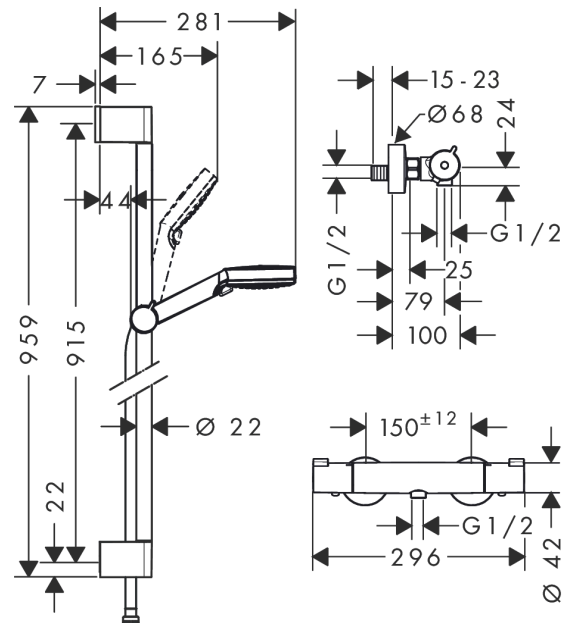

Crometta

Brausesystem Aufputz Vario mit Ecostat 1001 CL Thermostat und Brausestange 90 cm

Oberflächen: **Weiß/Chrom** Artikelnummer: **27813400**

Beschreibung

Merkmale

- Besteht aus: Handbrause, Brausethermostat, Brausestange, Schieber, Brauseschlauch
- Strahlart: Rain, IntenseRain
- Strahlartenumstellung durch drehbare Strahlscheibe
- brauseseitiger Drehwirbel gegen lästiges Verdrehen des Brauseschlauches
- Neigungswinkel um 90° verstellbar, Schieber schwenkt nach links und rechts sowie oben und unten
- maximale Durchflussmenge bei 3 bar: 14 l/min

Technologie

Produktabbildung

Maßzeichnung

Durchflussdiagramm

Crometta

Brausesystem Aufputz Vario mit Ecostat 1001 CL Thermostat und Brausestange 90 cm

Oberflächen: **Weiß/Chrom** Artikelnummer: **27813400**

Einbaubeispiel