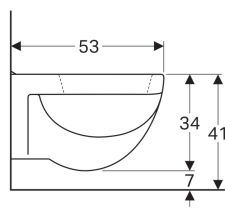

Geberit Renova Plan Wand-WC Flachspüler

Beispielbild

Verwendungszwecke

- Für UP-Spülkästen
- Für Druckspüler

Eigenschaften

- Wandhängend
- Flachspül-WC
- Mit Spülrand
- Klasse 1, Vollmenge 6 l, nach EN 997

- Erhöhte Keramikoberkante 41 cm bei Standardbefestigungshöhe
- Bodenfreiheit 7 cm

Technische Daten

Werkstoff | Sanitärkeramik

Zusätzlich zu bestellen

- WC-Sitz

Art.-Nr.	Oberfläche / Farbe	B	H	T
202160000	weiß	36 cm	34 cm	53 cm
202160600	KeraTect / weiß	36 cm	34 cm	53 cm

Zubehör

- Geberit Renova Plan WC-Sitz, eckiges Design, Befestigung von unten
- Geberit Renova Plan WC-Sitz, eckiges Design, Befestigung von oben
- Geberit Renova Plan WC-Sitz, eckiges Design, Befestigung von oben