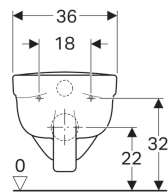

Geberit Renova Plan Wand-WC Flachspüler

Beispielbild

Verwendungszwecke

- Für UP-Spülkästen
- Für Druckspüler

Eigenschaften

- Wandhängend
- Flachspül-WC
- Mit Spülrand
- Klasse 1, Vollmenge 6 l, nach EN 997

- Erhöhte Keramikoberkante 41 cm bei Standardbefestigungshöhe
- Bodenfreiheit 7 cm

Technische Daten

Werkstoff | Sanitärkeramik

Zusätzlich zu bestellen

- WC-Sitz

Art.-Nr.	Oberfläche / Farbe	B	H	T
202160000	weiß	36 cm	34 cm	53 cm
202160600	KeraTect / weiß	36 cm	34 cm	53 cm

Zubehör

- Geberit Renova Plan WC-Sitz, eckiges Design, Befestigung von unten
- Geberit Renova Plan WC-Sitz, eckiges Design, Befestigung von oben
- Geberit Renova Plan WC-Sitz, eckiges Design, Befestigung von oben