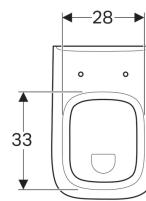

Geberit Renova Plan Wand-WC Flachspüler

Beispielbild

Verwendungszwecke

- Für UP-Spülkästen
- Für Druckspüler

Eigenschaften

- Wandhängend
- Flachspül-WC
- Mit Spülrand
- Klasse 1, Vollmenge 6 l, nach EN 997

- Erhöhte Keramikoberkante 41 cm bei Standardbefestigungshöhe
- Bodenfreiheit 7 cm

Technische Daten

Werkstoff | Sanitärkeramik

Zusätzlich zu bestellen

- WC-Sitz

Art.-Nr.	Oberfläche / Farbe	B	H	T
202160000	weiß	36 cm	34 cm	53 cm
202160600	KeraTect / weiß	36 cm	34 cm	53 cm

Zubehör

- Geberit Renova Plan WC-Sitz, eckiges Design, Befestigung von unten
- Geberit Renova Plan WC-Sitz, eckiges Design, Befestigung von oben
- Geberit Renova Plan WC-Sitz, eckiges Design, Befestigung von oben