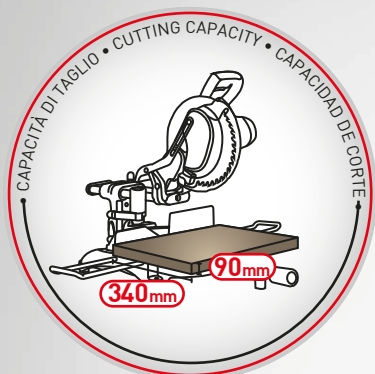

SCR 255 CW

INGLETEADORA TELESCÓPICA

STAYER

PROFESSIONAL LINE

Telescópica:
gran capacidad
de corte.

LASER

Ventajas

- Cabezal telescópico.
- Guía láser.
- Transmisión por correas.
- Potente motor S1.
- Base de aluminio.
- Predispuesta para el montaje de mordazas verticales.
- Predispuesta para la aspiración.

Dotación Standard

- Disco Widia TCT.
- 2 extensores de apoyo de corte.
- Llave de servicio.
- Mordaza vertical.

SCR 255 CW

Motor		Monofásico
Potencia	W	1800
Giros en vacío	min ⁻¹	6000
Dimensión del disco	mm	Ø 255 x 2.5 x 30
Peso	Kg	21
Capacidad de corte: (Max. H=altura y L=longitud)		Uso radial
- A 90°	mm	H=90 / L=340
- A 45°	mm	H=90 / L=240
- Inclinado a 45°	mm	H=50 / L=340
- Compuesto 45°- 45°	mm	H=45 / L=240

PROFESSIONAL LINE

STAYER