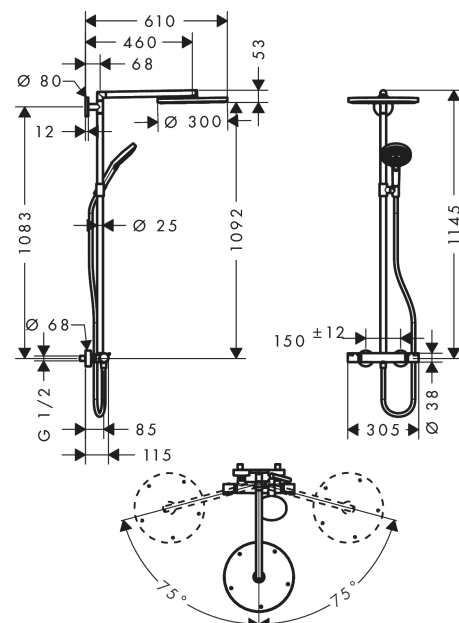

##### Merkmale

- Besteht aus: Kopfbrause, Handbrause, Brausethermostat, Brauseschlauch, Schieber
- Kopfbrause Raindance S 300 Air
- Brausekopfgröße: 300 mm
- Strahlart: RainAir
- Brausearmlänge: 460 mm
- höhenverstellbare Handbrausehalterung
- maximale Durchflussmenge bei 3 bar: 16 l/min
- Betriebsdruck: min. 2 bar/max. 10 bar
- schwenkbarer Brausearm
- Thermostat Ecostat Comfort
- Sicherheitssperre bei 40° C
- einstellbare Heißwasserbegrenzung
- Montageart: Aufputzinstallation
- Anschlussgröße DN15
- Anschlussgewinde G 1/2
- Stichmaß 150 ± 12 mm
- für Durchlauferhitzer geeignet
- Steigrohr in der Höhe ablängbar
- PA-IX 19989/IBO

#### Produktabbildung

#### Maßzeichnung

**Raindance S**

**Showerpipe 300 1jet mit Thermostat**

Oberflächen: **Chrom** Artikelnummer: **27114000**

**Durchflussdiagramm**

**Raindance S**  
**Showerpipe 300 1jet mit Thermostat**  
 Oberflächen: **Chrom** Artikelnummer: **27114000**