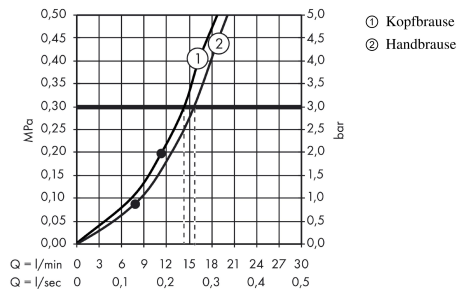

#### Produktabbildung

#### Maßzeichnung

**Raindance S**

**Showerpipe 300 1jet mit Thermostat**

Oberflächen: **Chrom** Artikelnummer: **27114000**

**Durchflussdiagramm**

**Raindance S**  
**Showerpipe 300 1jet mit Thermostat**  
 Oberflächen: **Chrom** Artikelnummer: **27114000**