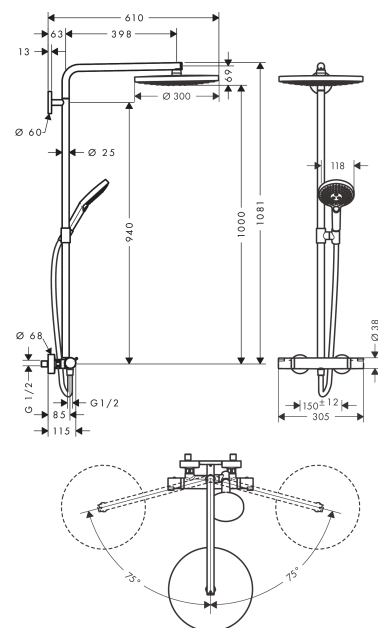

Raindance Select S
Showerpipe 300 2jet mit Thermostat
 Oberflächen: **Chrom** Artikelnummer: **27133000**

Beschreibung

Merkmale

- Besteht aus: Kopfbrause, Handbrause, Brausethermostat, Brauseschlauch, Schieber
- Kopfbrause Raindance Select S 300 2jet
- Brausekopfgröße: 300 mm
- Strahlart: RainAir, Rain
- komfortable Strahlartenumstellung durch Select-Taste
- Oberfläche Strahlscheibe in zwei Varianten: chrom oder weiß
- Brausearmlänge: 460 mm
- höhenverstellbare Handbrausehalterung
- maximale Durchflussmenge bei 3 bar: 15 l/min
- Betriebsdruck: min. 1,5 bar/max. 10 bar
- schwenkbarer Brausearm
- Thermostat Ecostat Comfort
- Sicherheitssperre bei 40° C
- einstellbare Heißwasserbegrenzung
- Montageart: Aufputzinstallation
- Anschlussgröße DN15
- Anschlussgewinde G 1/2
- Stichmaß 150 ± 12 mm
- für Durchlauferhitzer geeignet
- Steigrohr in der Höhe ablängbar
- PA-IX 28217/IOB

Technologie

Produktabbildung

Maßzeichnung

Raindance Select S
Showerpipe 300 2jet mit Thermostat
 Oberflächen: **Chrom** Artikelnummer: **27133000**

Durchflussdiagramm