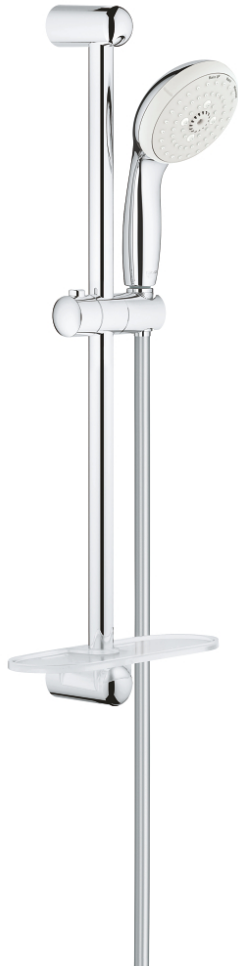

27 927 001 New Tempesta Brausestangenset 3 Strahlarten

https://www.grohe.de/de_de/new-tempesta-brausestangenset-3-strahlarten-27927001.html

- bestehend aus:
- **Handbrause Tempesta 100 (28 261)**
- Brausestange Tempesta 600 mm (27 523)
- Relaxaflex-Brauseschlauch 1.750 mm (28 154)
- **GROHE EasyReach Ablage (27 596)**
- GROHE DreamSpray perfektes Strahlbild
- GROHE StarLight Oberfläche
- SpeedClean Antikalk-System
- innenliegende separate Wasserführung
- ShockProof Silikonring schützt vor Beschädigung durch Herunterfallen der Brause
- **für Durchlauferhitzer geeignet**
- **Mindestdruck 1,0 bar**