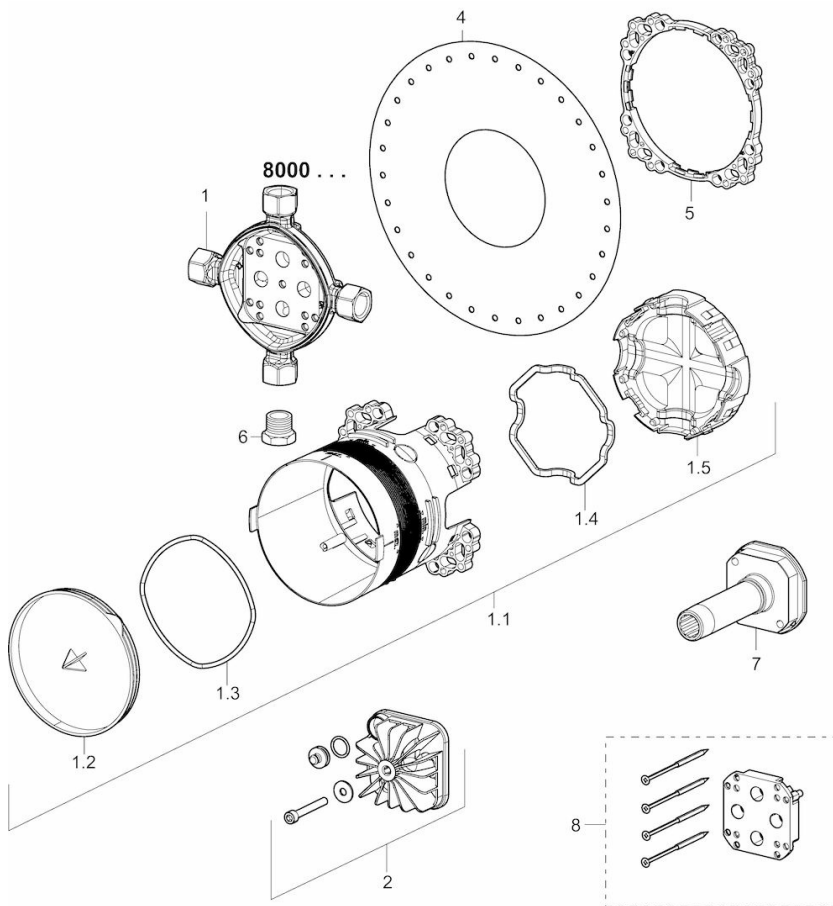

**HANSABLUEBOX**
**UP-ROHBAUSET BADE- UND BRAUSEARMATUR, G1/2**

80000000

**EAN: 4015474278042**

- Badezimmer, Dusche, öffentliche & halböffentliche Bereiche, Gesundheit & Pflege
- Unterputz Einbaukörper
- Abdrückstopfen
- Armaturenkörper aus entzinkungsbeständigem Messing (DZR)
- Gasketsleevefordry, Mountingboxandcoversleeve, MultifixFasteningSystem
- Ohne Vorabsperrung: Zur kompletten Einheit bestellen Sie bitte Grundeinheit und die Funktionseinheit mit Dekorset

**Technische Daten**
**Technische Eigenschaften**

DN-Größe (Nennmaß)  
 Warmwasserversorgung  
 Arbeitsdruck  
 Anschlussgröße

**DN15**  
**max. +90°C**  
**1-10 bar**  
**G1/2**

**Ersatzteile**

**SP80000000**

	<b>Name</b>	<b>Art.-Nr.</b>
1.1	Installation box	59914329
2	Blindstopfen	59914330
4	Dichtungen	59914332
5	Ring	59914331
6	Blindstopfen, 1/2"	59905013
7	Spülstopfen	59914185
8	Verlängerungssatz, 15 mm	59914182
N.I.	Blindstopfen	59914636
N.I.	Adapter, H/C reversed	59914184