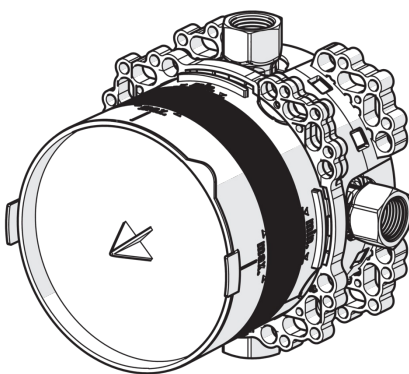

**HANSABLUEBOX**
**UP-ROHBAUSET BADE- UND BRAUSEARMATUR, G1/2**

80000000

**EAN: 4015474278042**

- Badezimmer, Dusche, öffentliche & halböffentliche Bereiche, Gesundheit & Pflege
- Unterputz Einbaukörper
- Abdrückstopfen
- Armaturenkörper aus entzinkungsbeständigem Messing (DZR)
- Gasketsleevefordry, Mountingboxandcoversleeve, MultifixFasteningSystem
- Ohne Vorabsperrung: Zur kompletten Einheit bestellen Sie bitte Grundeinheit und die Funktionseinheit mit Dekorset

**Technische Daten**
**Technische Eigenschaften**

DN-Größe (Nennmaß)  
 Warmwasserversorgung  
 Arbeitsdruck  
 Anschlussgröße

**DN15**  
**max. +90°C**  
**1-10 bar**  
**G1/2**

**Ersatzteile**

**SP80000000**

	<b>Name</b>	<b>Art.-Nr.</b>
1.1	Installation box	59914329
2	Blindstopfen	59914330
4	Dichtungen	59914332
5	Ring	59914331
6	Blindstopfen, 1/2"	59905013
7	Spülstopfen	59914185
8	Verlängerungssatz, 15 mm	59914182
N.I.	Blindstopfen	59914636
N.I.	Adapter, H/C reversed	59914184