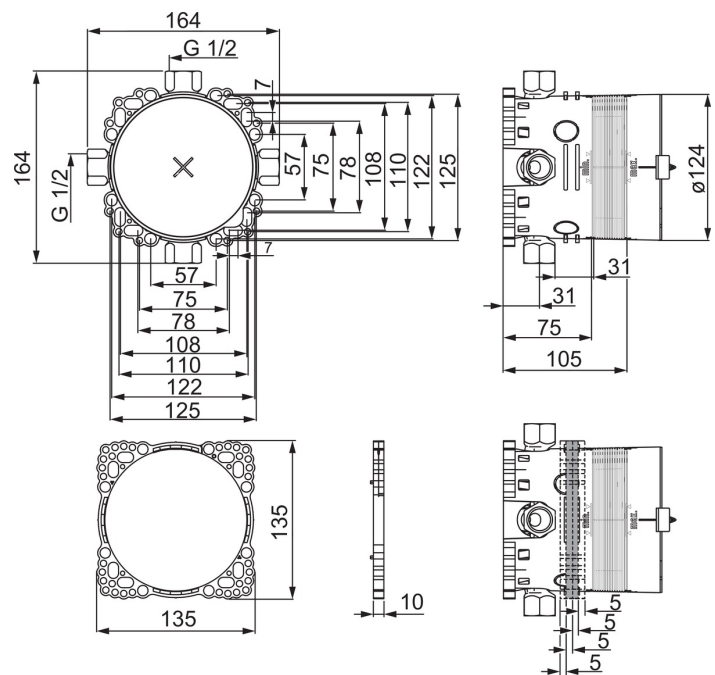

**HANSABLUEBOX**
**UP-ROHBAUSET BADE- UND BRAUSEARMATUR, G1/2**

80000000

**EAN: 4015474278042**

- Badezimmer, Dusche, öffentliche & halböffentliche Bereiche, Gesundheit & Pflege
- Unterputz Einbaukörper
- Abdrückstopfen
- Armaturenkörper aus entzinkungsbeständigem Messing (DZR)
- Gasketsleevefordry, Mountingboxandcoversleeve, MultifixFasteningSystem
- Ohne Vorabsperrung: Zur kompletten Einheit bestellen Sie bitte Grundeinheit und die Funktionseinheit mit Dekorset

**Technische Daten**
**Technische Eigenschaften**

DN-Größe (Nennmaß)  
 Warmwasserversorgung  
 Arbeitsdruck  
 Anschlussgröße

**DN15**  
**max. +90°C**  
**1-10 bar**  
**G1/2**

**Ersatzteile**

**SP80000000**

	<b>Name</b>	<b>Art.-Nr.</b>
1.1	Installation box	59914329
2	Blindstopfen	59914330
4	Dichtungen	59914332
5	Ring	59914331
6	Blindstopfen, 1/2"	59905013
7	Spülstopfen	59914185
8	Verlängerungssatz, 15 mm	59914182
N.I.	Blindstopfen	59914636
N.I.	Adapter, H/C reversed	59914184