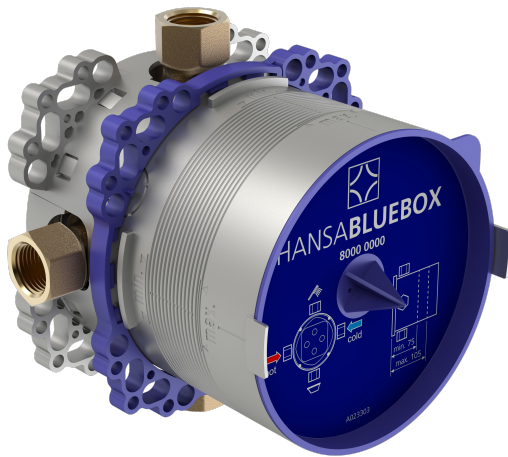

**HANSABLUEBOX**
**UP-ROHBAUSET BADE- UND BRAUSEARMATUR, G1/2**

80000000

**EAN: 4015474278042**

- Badezimmer, Dusche, öffentliche & halböffentliche Bereiche, Gesundheit & Pflege
- Unterputz Einbaukörper
- Abdrückstopfen
- Armaturenkörper aus entzinkungsbeständigem Messing (DZR)
- Gasketsleevefordry, Mountingboxandcoversleeve, MultifixFasteningSystem
- Ohne Vorabsperrung: Zur kompletten Einheit bestellen Sie bitte Grundeinheit und die Funktionseinheit mit Dekorset

**Technische Daten**
**Technische Eigenschaften**

DN-Größe (Nennmaß)  
 Warmwasserversorgung  
 Arbeitsdruck  
 Anschlussgröße

**DN15**  
**max. +90°C**  
**1-10 bar**  
**G1/2**

**Ersatzteile**

**SP80000000**

	<b>Name</b>	<b>Art.-Nr.</b>
1.1	Installation box	59914329
2	Blindstopfen	59914330
4	Dichtungen	59914332
5	Ring	59914331
6	Blindstopfen, 1/2"	59905013
7	Spülstopfen	59914185
8	Verlängerungssatz, 15 mm	59914182
N.I.	Blindstopfen	59914636
N.I.	Adapter, H/C reversed	59914184