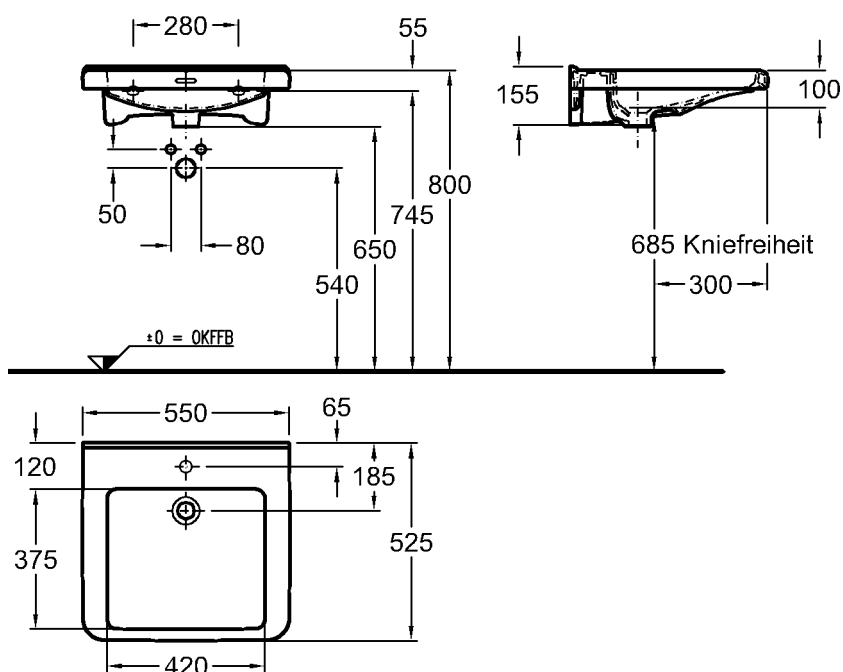

Bad-Serie

Renova Nr. 1 Comfort

Modell:

Waschtisch, unterfahrbar

CE, DIN EN 14688, EN 31, entspricht den Schutzzielen der DIN 18040, mit keramischem Überlauf, zwei Wasserebenen im Innenbecken

Modell-Nr.:

128555

Maße:

550 x 525 mm

Material:

Keralith (Feinfeuerton)

Gewicht:

16,0 kg

Kombinierbarkeit: mit **Halbsäule**,

Modell-Nr. 298510, der Bad-Serie Renova Nr. 1 Comfort.

Hinweis:

Bitte beachten Sie die hier gezeigte Installationshöhe von 800 mm Oberkante Waschtisch für den barrierefreien (normgerechten) Einsatz. Bei anderen Anwendungen empfehlen wir eine Installation auf 850 mm Oberkante Waschtisch oder höher.