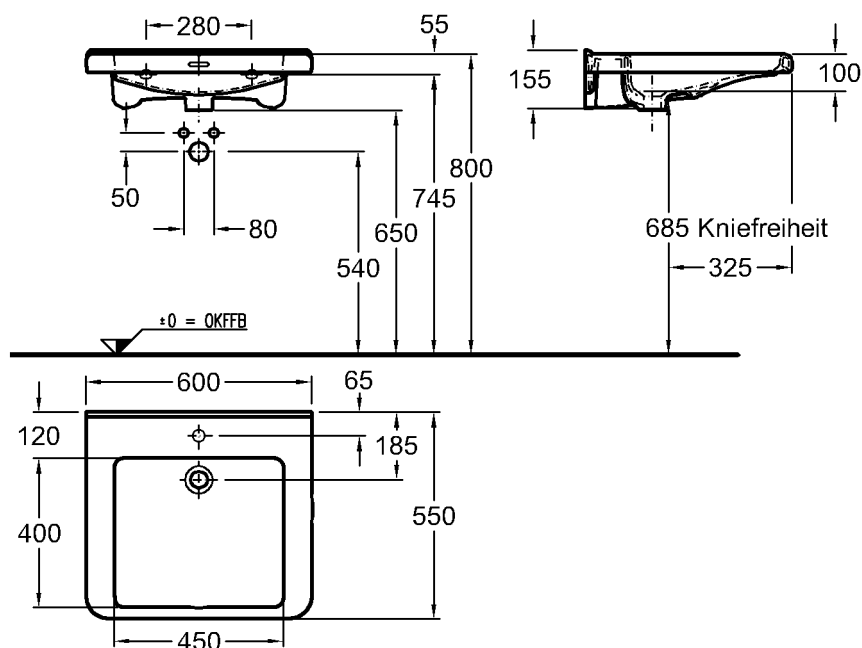

Maße:

550 x 525 mm

Material:

Keralith (Feinfeuerton)

Gewicht:

16,0 kg

Kombinierbarkeit: mit **Halbsäule**,

Modell-Nr. 298510, der Bad-Serie Renova Nr. 1 Comfort.

Hinweis:

Bitte beachten Sie die hier gezeigte Installationshöhe von 800 mm Oberkante Waschtisch für den barrierefreien (normgerechten) Einsatz. Bei anderen Anwendungen empfehlen wir eine Installation auf 850 mm Oberkante Waschtisch oder höher.

Modell:

Waschtisch, unterfahrbar

CE, DIN EN 14688, EN 31, DIN 18040, mit keramischem Überlauf, zwei Wasserebenen im Innenbecken

Modell-Nr.:

128660

Maße:

600 x 550 mm

Material:

Keralith (Feinfeuerton)

Gewicht:

16,8 kg

Kombinierbarkeit: mit **Halbsäule**, Modell-Nr. 298510, oder **Waschtischunterschränken**, Modell-Nr. 808530, 808531, der Bad-Serie Renova Nr. 1 Comfort.

Hinweis:

Bitte beachten Sie die hier gezeigte Installationshöhe von 800 mm Oberkante Waschtisch für den barrierefreien (normgerechten) Einsatz. Bei anderen Anwendungen empfehlen wir eine Installation auf 850 mm Oberkante Waschtisch oder höher.