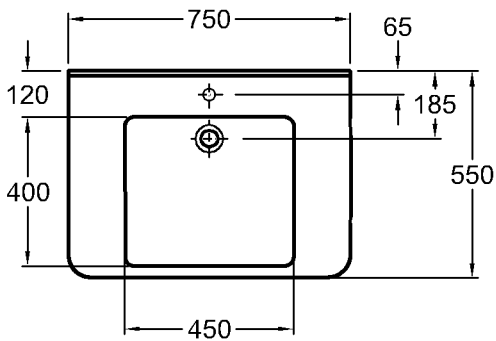

Bad-Serie

Renova Nr. 1 Comfort

Modell:

Waschtisch, unterfahrbar

CE, DIN EN 14688, EN 31, DIN 18040, mit Überlauf, zwei Wasserebenen im Innenbecken

Modell-Nr.:

128575

Maße:

750 x 550 mm

Material:

Keralith (Feinfeuerton)

Kombinierbarkeit: mit **Halbsäule**,

Modell-Nr. 298510, oder

Waschtischunter-
schränken,

808565, 808566,

der Bad-Serie Renova Nr. 1
Comfort.

Modell:

Halbsäule

Modell-Nr.:

298510

Maße:

230 x 260 x 274 mm

Material:

Keravit (Sanitärporzellan)

Modell-Nr. 128555, 128556, 128557, 128575, 128660, 128661, 128662, 128665, 128666, 128667 der Bad-Serie Renova Nr. 1 Comfort.

KERAMAG

Abmessungen unterliegen den üblichen materialspezifischen Toleranzen von $\pm 2\%$. Die Katalogzeichnungen sind im Maßstab 1:20, falls nicht anders angegeben.