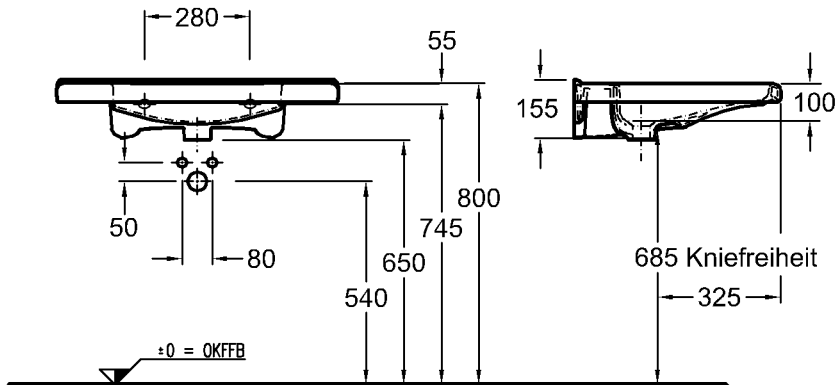

Bad-Serie

Renova Nr. 1 Comfort

Modell:

Waschtisch, unterfahrbar

CE, DIN EN 14688, EN 31, DIN 18040, mit Überlauf, zwei Wasserebenen im Innenbecken

Modell-Nr.:

128575

Maße:

750 x 550 mm

Material:

Keralith (Feinfeuerton)

Kombinierbarkeit: mit **Halbsäule**,

Modell-Nr. 298510, oder

Waschtischunter-
schränken,

808565, 808566,

der Bad-Serie Renova Nr. 1
Comfort.

Hinweis:

Bitte beachten Sie die hier gezeigte Installationshöhe von 800 mm Oberkante Waschtisch für den barrierefreien (normgerechten) Einsatz. Bei anderen Anwendungen empfehlen wir eine Installation auf 850 mm Oberkante Waschtisch oder höher.