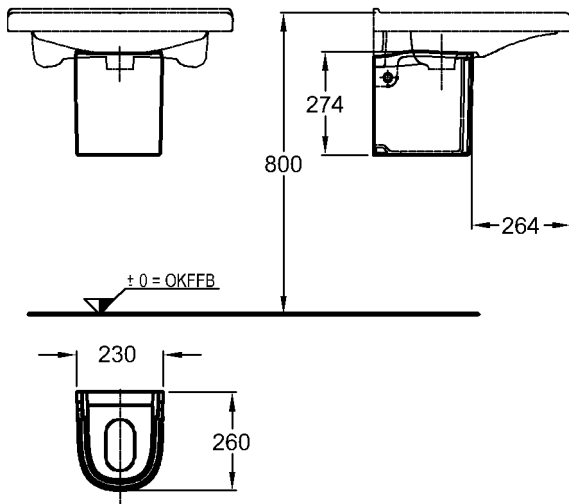

750 x 550 mm

Material:

Keralith (Feinfeuerton)

Kombinierbarkeit: mit **Halbsäule**,

Modell-Nr. 298510, oder

Waschtischunter-
schränken,

808565, 808566,

der Bad-Serie Renova Nr. 1
Comfort.

Hinweis:

Bitte beachten Sie die hier gezeigte Installationshöhe von 800 mm Oberkante Waschtisch für den barrierefreien (normgerechten) Einsatz. Bei anderen Anwendungen empfehlen wir eine Installation auf 850 mm Oberkante Waschtisch oder höher.

Modell:

Halbsäule

Modell-Nr.:

298510

Maße:

230 x 260 x 274 mm

Material:

Keravit (Sanitärporzellan)

Modell-Nr. 128555, 128556, 128557, 128575, 128660, 128661, 128662, 128665, 128666, 128667 der Bad-Serie Renova Nr. 1 Comfort.

KERAMAG

Abmessungen unterliegen den üblichen materialspezifischen Toleranzen von $\pm 2\%$. Die Katalogzeichnungen sind im Maßstab 1:20, falls nicht anders angegeben.