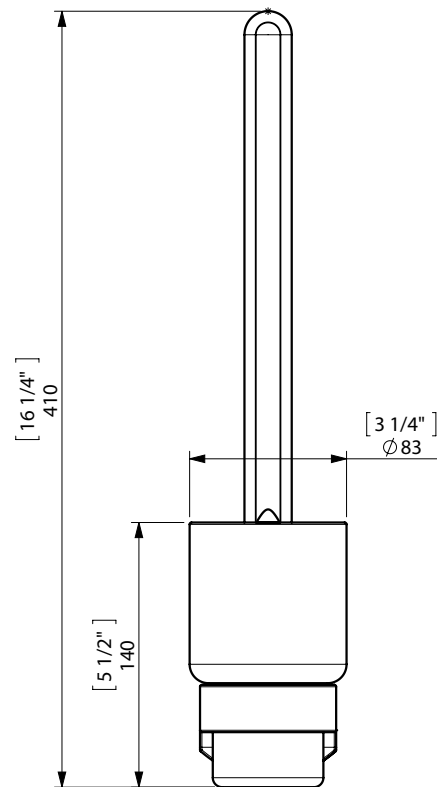

FIJACION PARED
WALL FIXATION

espec_535

Peso / Weight / Poids : 0,885 Kg.

Data / Datos / Donées:

Normas / Regulations / Normes: UNE 67100NE EN 3497, UNE EN ISO 1456, UNE EN ISO 9227, UNE EN ISO 4541, UNE EN ISO 2819,

UNE-EN ISO 4541

Imágenes no a escala / Draw not to scale / Echelle non respectée

Sonia S.A se reserva el derecho de realizar cualquier cambio sin previo aviso
Sonia S.A has the right to make changes without notice
Sonia S.A se réserve le droit de procéder à tout changement sans notification préalable