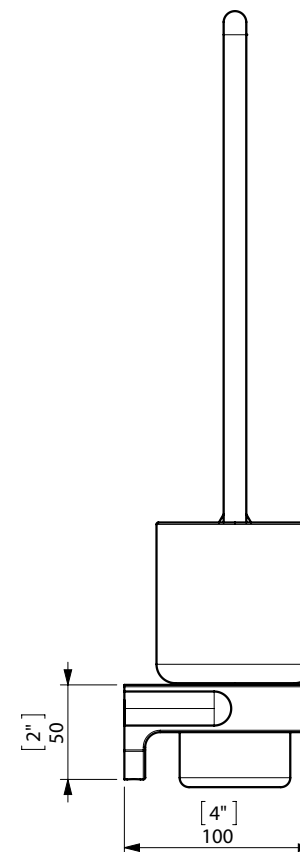

FIJACION PARED
WALL FIXATION

espec_535

Peso / Weight / Poids : 0,885 Kg.

Data / Datos / Donées:

Normas / Regulations / Normes: UNE 67100NE EN 3497, UNE EN ISO 1456, UNE EN ISO 9227, UNE EN ISO 4541, UNE EN ISO 2819,

UNE-EN ISO 4541

Imágenes no a escala / Draw not to scale / Echelle non respectée

Sonia S.A se reserva el derecho de realizar cualquier cambio sin previo aviso
Sonia S.A has the right to make changes without notice
Sonia S.A se réserve le droit de procéder à tout changement sans notification préalable