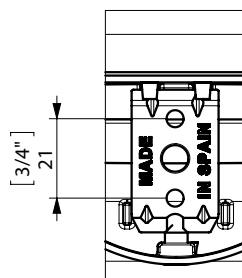

FIJACION PARED
WALL FIXATION

espec_535

Peso / Weight / Poids : 0,885 Kg.

Data / Datos / Donées:

Normas / Regulations / Normes: UNE 67100NE EN 3497, UNE EN ISO 1456, UNE EN ISO 9227, UNE EN ISO 4541, UNE EN ISO 2819,

UNE-EN ISO 4541

Imágenes no a escala / Draw not to scale / Echelle non respectée

Sonia S.A se reserva el derecho de realizar cualquier cambio sin previo aviso
Sonia S.A has the right to make changes without notice
Sonia S.A se réserve le droit de procéder à tout changement sans notification préalable