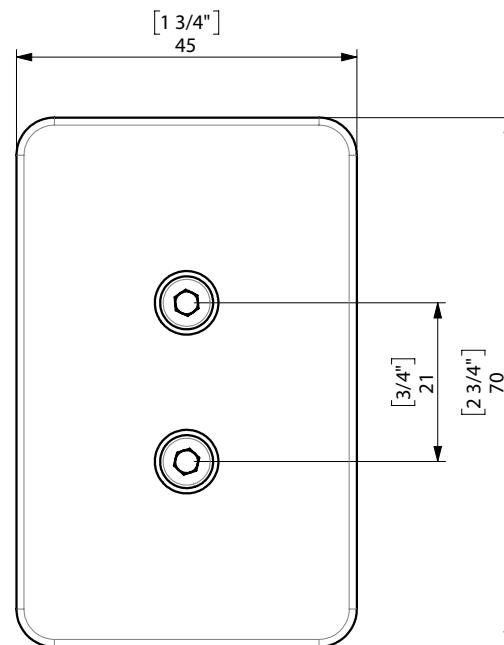

Only for robe hook

Only for robe hook

espec_597

Only for robe hook

Imágenes no a escala / Draw not to scale / Echelle non respectée

Peso / Weight / Poids : 0,1 Kg.

Data / Datos / Données:

Normas / Regulations / Normes UNE 67100, UNE-EN-ISO 9227:2012, EN-ISO 10289:2001