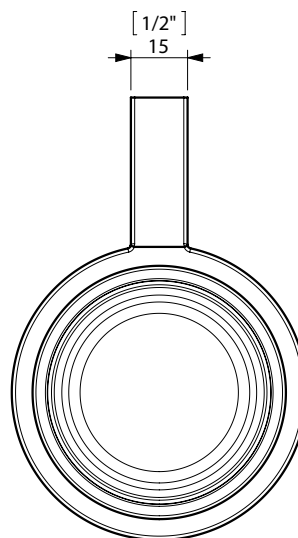

FIJACION PARED
WALL FIXATION

espec_547

Imágenes no a escala / Draw not to scale / Echelle non respectée

Peso / Weight / Poids : 0,565 Kg.

Data / Datos / Données:

Normas / Regulations / Normes: UNE 67100, UNE EN 3497, UNE EN ISO 1456, UNE EN ISO 9227, UNE EN ISO 4541, UNE EN ISO 2819,