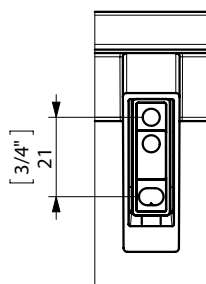

FIJACION PARED
WALL FIXATION

espec_547

Imágenes no a escala / Draw not to scale / Echelle non respectée

Peso / Weight / Poids : 0,565 Kg.

Data / Datos / Données:

Normas / Regulations / Normes: UNE 67100, UNE EN 3497, UNE EN ISO 1456, UNE EN ISO 9227, UNE EN ISO 4541, UNE EN ISO 2819,