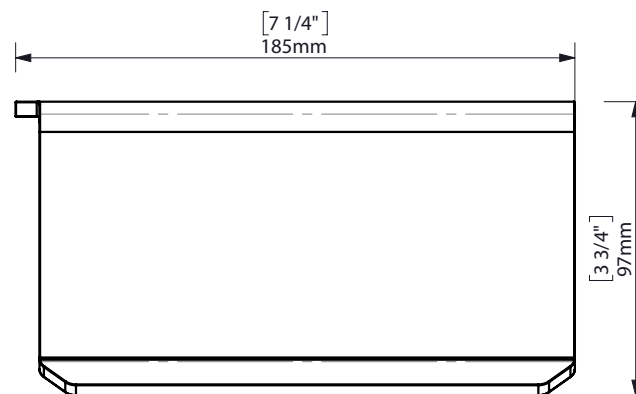

FIJACIÓN PARED
WALL FIXATION

espec_894

Peso / Weight / Poids :

Data / Datos / Données :

Normas / Regulations / Normes UNE 67100 UNE-EN-ISO 9227:2012 EN-ISO 10289:2001

Imágenes no a escala / Draw not to scale / Echelle non respectée