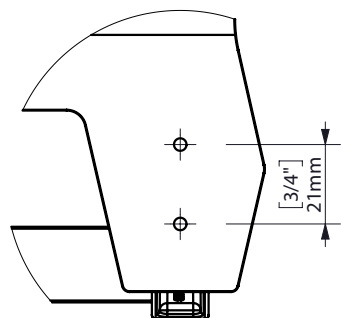

FIJACIÓN PARED
WALL FIXATION

espec_894

Peso / Weight / Poids :

Data / Datos / Données :

Normas / Regulations / Normes UNE 67100 UNE-EN-ISO 9227:2012 EN-ISO 10289:2001

Imágenes no a escala / Draw not to scale / Echelle non respectée