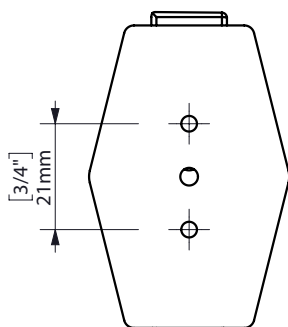

FIJACIÓN PARED
WALL FIXATION

espec_895

Imágenes no a escala / Draw not to scale / Echelle non respectée

Peso / Weight / Poids :

Data / Datos / Données :

Normas / Regulations / Normes UNE 67100 UNE-EN-ISO 9227:2012, EN-ISO 10289:2001