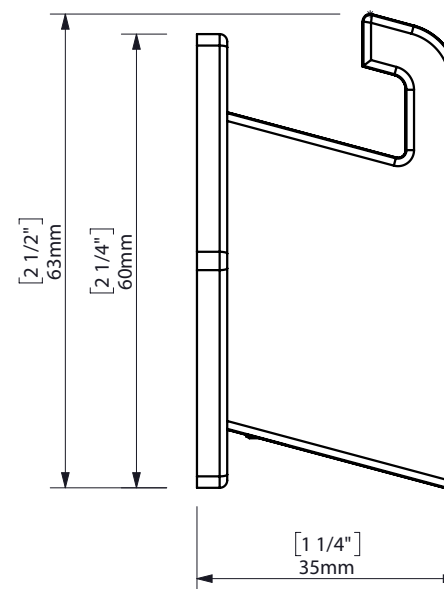

FIJACIÓN PARED
WALL FIXATION

espec_895

Imágenes no a escala / Draw not to scale / Echelle non respectée

Peso / Weight / Poids :

Data / Datos / Données :

Normas / Regulations / Normes UNE 67100 UNE-EN-ISO 9227:2012, EN-ISO 10289:2001