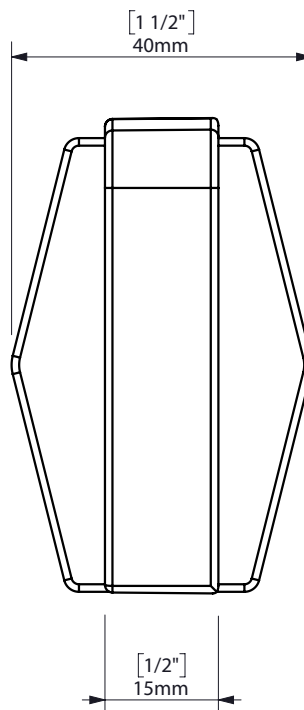

FIJACIÓN PARED
WALL FIXATION

espec_895

Imágenes no a escala / Draw not to scale / Echelle non respectée

Peso / Weight / Poids :

Data / Datos / Données :

Normas / Regulations / Normes UNE 67100 UNE-EN-ISO 9227:2012, EN-ISO 10289:2001