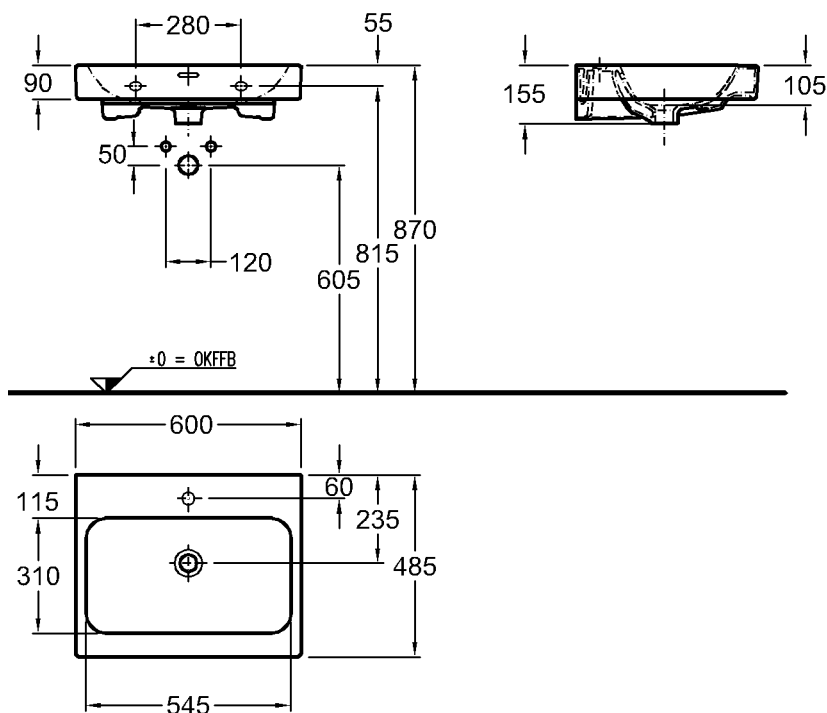

Bad-Serie
iCon

Modell: **Waschtisch**
CE, DIN EN 14688, EN 31
mit keramischem Überlauf

Modell-Nr.: 124060 mit Hahnloch
124063 ohne Hahnloch

Maße: 600 x 485 mm
Material: Keralith (Feinfeuerton)
Gewicht: 17,0 kg
Kombinierbarkeit: mit **Waschtischunter-
schränken**, Modell-Nr.
840260, 840261, 840262,
840360, 840361, 840362,
der Bad-Serie iCon.

Modell: **Waschtisch**
CE, DIN EN 14688, EN 31
mit keramischem Überlauf

Modell-Nr.: 124075
Maße: 750 x 485 mm
Material: Keralith (Feinfeuerton)
Gewicht: 21,9 kg
Kombinierbarkeit: mit **Waschtischunter-
schränken**, Modell-Nr.
840275, 840276, 840277,
840375, 840376, 840377,
der Bad-Serie iCon.