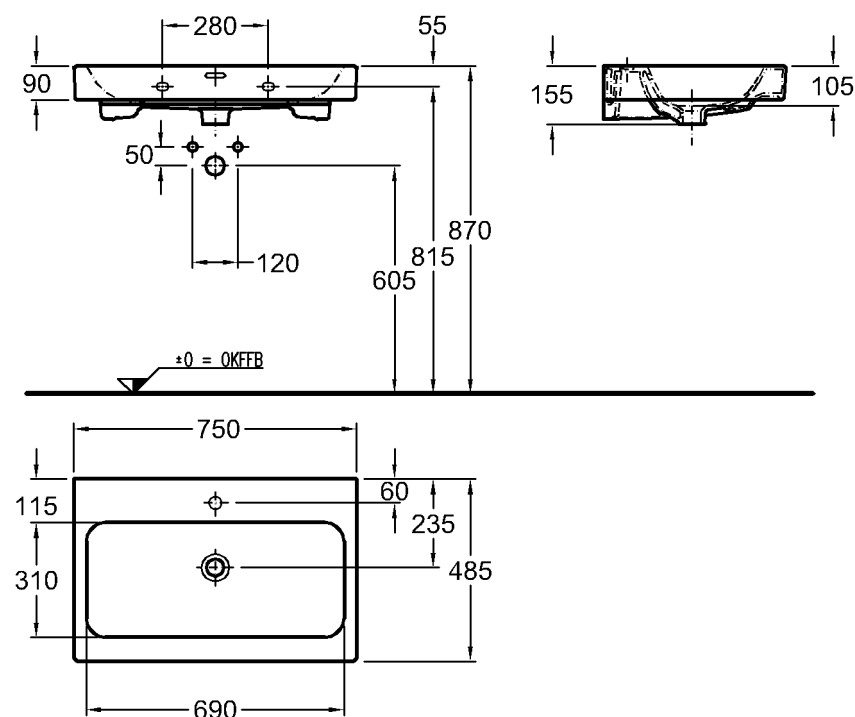

Bad-Serie
iCon

Modell: **Waschtisch**
CE, DIN EN 14688, EN 31
mit keramischem Überlauf

Modell-Nr.: 124060 mit Hahnloch
124063 ohne Hahnloch

Maße: 600 x 485 mm
Material: Keralith (Feinfeuerton)
Gewicht: 17,0 kg
Kombinierbarkeit: mit **Waschtischunter-
schränken**, Modell-Nr.
840260, 840261, 840262,
840360, 840361, 840362,
der Bad-Serie iCon.

Modell: **Waschtisch**
CE, DIN EN 14688, EN 31
mit keramischem Überlauf

Modell-Nr.: 124075
Maße: 750 x 485 mm
Material: Keralith (Feinfeuerton)
Gewicht: 21,9 kg
Kombinierbarkeit: mit **Waschtischunter-
schränken**, Modell-Nr.
840275, 840276, 840277,
840375, 840376, 840377,
der Bad-Serie iCon.