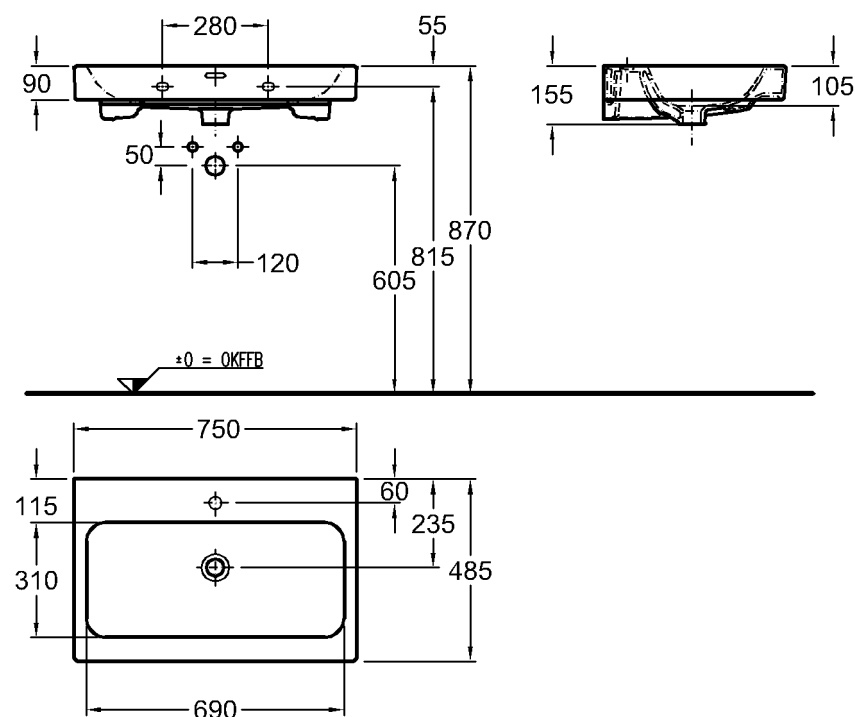

Bad-Serie  
**iCon**

Modell: **Waschtisch**  
CE, DIN EN 14688, EN 31  
mit keramischem Überlauf

Modell-Nr.: 124060 mit Hahnloch  
124063 ohne Hahnloch

Maße: 600 x 485 mm  
Material: Keralith (Feinfeuerton)  
Gewicht: 17,0 kg  
Kombinierbarkeit: mit **Waschtischunter-  
schränken**, Modell-Nr.  
840260, 840261, 840262,  
840360, 840361, 840362,  
der Bad-Serie iCon.

Modell: **Waschtisch**  
CE, DIN EN 14688, EN 31  
mit keramischem Überlauf

Modell-Nr.: 124075  
Maße: 750 x 485 mm  
Material: Keralith (Feinfeuerton)  
Gewicht: 21,9 kg  
Kombinierbarkeit: mit **Waschtischunter-  
schränken**, Modell-Nr.  
840275, 840276, 840277,  
840375, 840376, 840377,  
der Bad-Serie iCon.