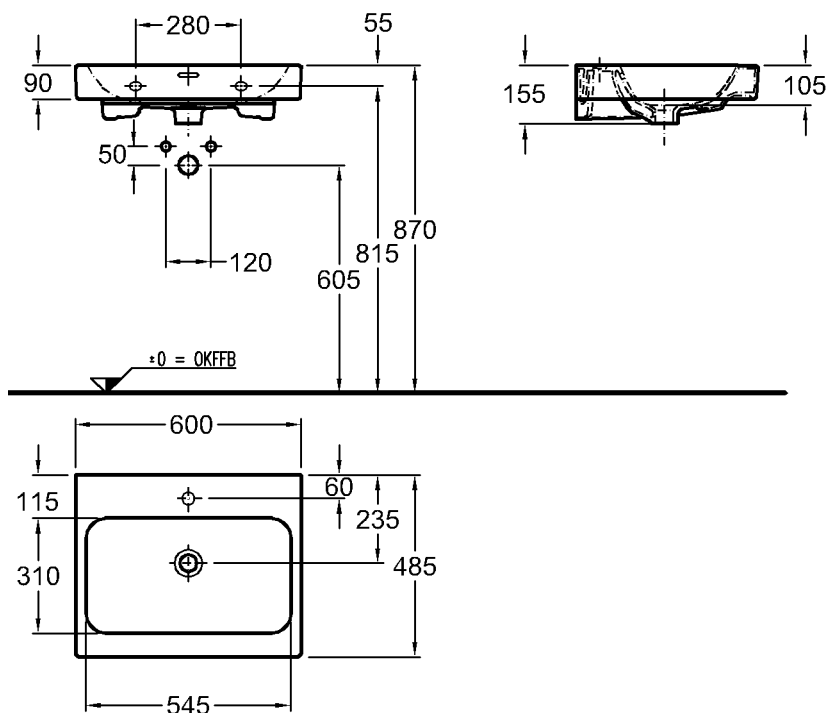

Bad-Serie  
**iCon**

Modell: **Waschtisch**  
CE, DIN EN 14688, EN 31  
mit keramischem Überlauf

Modell-Nr.: 124060 mit Hahnloch  
124063 ohne Hahnloch

Maße: 600 x 485 mm  
Material: Keralith (Feinfeuerton)  
Gewicht: 17,0 kg  
Kombinierbarkeit: mit **Waschtischunter-  
schränken**, Modell-Nr.  
840260, 840261, 840262,  
840360, 840361, 840362,  
der Bad-Serie iCon.

Modell: **Waschtisch**  
CE, DIN EN 14688, EN 31  
mit keramischem Überlauf

Modell-Nr.: 124075  
Maße: 750 x 485 mm  
Material: Keralith (Feinfeuerton)  
Gewicht: 21,9 kg  
Kombinierbarkeit: mit **Waschtischunter-  
schränken**, Modell-Nr.  
840275, 840276, 840277,  
840375, 840376, 840377,  
der Bad-Serie iCon.