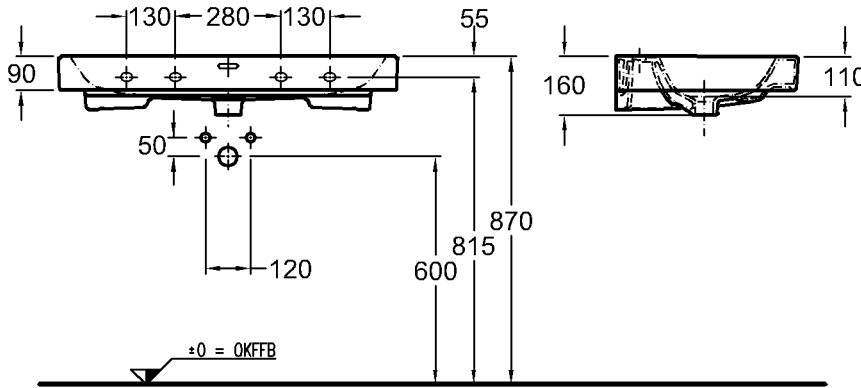

Bad-Serie
iCon

Modell:

Waschtisch

CE, DIN EN 14688, EN 31
mit keramischem Überlauf

Modell-Nr.:

124090 mit Hahnloch
124093 ohne Hahnloch

Maße:

900 x 485 mm

Material:

Keralith (Feinfeuerton)

Gewicht:

26,0 kg

Kombinierbarkeit: mit **Waschtischunter-**
schränken, Modell-Nr.

840290, 840291, 840292,
840390, 840391, 840392,
der Bad-Serie iCon.

Abmessungen unterliegen den üblichen materialspezifischen Toleranzen von $\pm 2\%$.
Die Katalogzeichnungen sind im Maßstab 1:20, falls nicht anders angegeben.