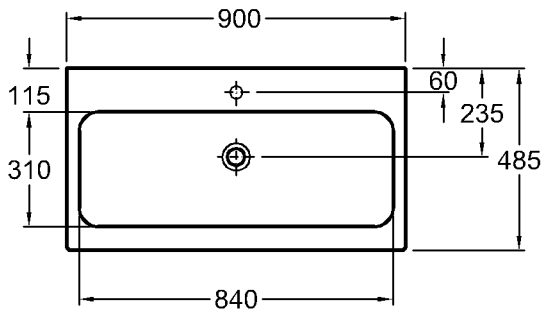

Bad-Serie
iCon

Modell:

Waschtisch

CE, DIN EN 14688, EN 31
mit keramischem Überlauf

Modell-Nr.:

124090 mit Hahnloch
124093 ohne Hahnloch

Maße:

900 x 485 mm

Material:

Keralith (Feinfeuerton)

Gewicht:

26,0 kg

Kombinierbarkeit: mit **Waschtischunter-**
schränken, Modell-Nr.

840290, 840291, 840292,
840390, 840391, 840392,
der Bad-Serie iCon.

Abmessungen unterliegen den üblichen materialspezifischen Toleranzen von $\pm 2\%$.
Die Katalogzeichnungen sind im Maßstab 1:20, falls nicht anders angegeben.