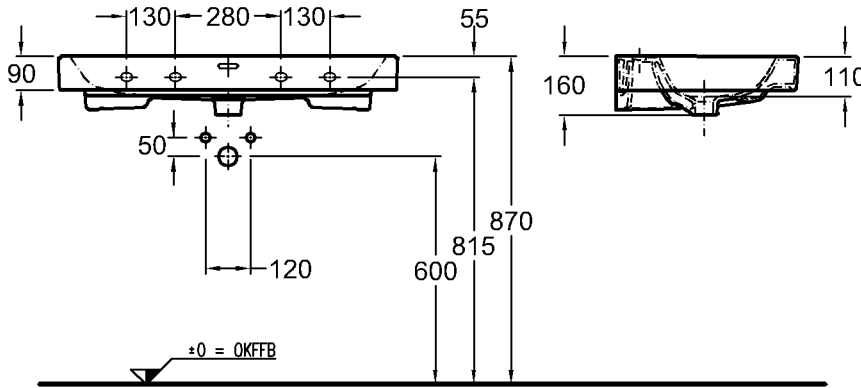

Bad-Serie
iCon

Modell:

Waschtisch

CE, DIN EN 14688, EN 31
mit keramischem Überlauf

Modell-Nr.:

124090 mit Hahnloch
124093 ohne Hahnloch

Maße:

900 x 485 mm

Material:

Keralith (Feinfeuerton)

Gewicht:

26,0 kg

Kombinierbarkeit: mit **Waschtischunter-**
schränken, Modell-Nr.

840290, 840291, 840292,
840390, 840391, 840392,
der Bad-Serie iCon.