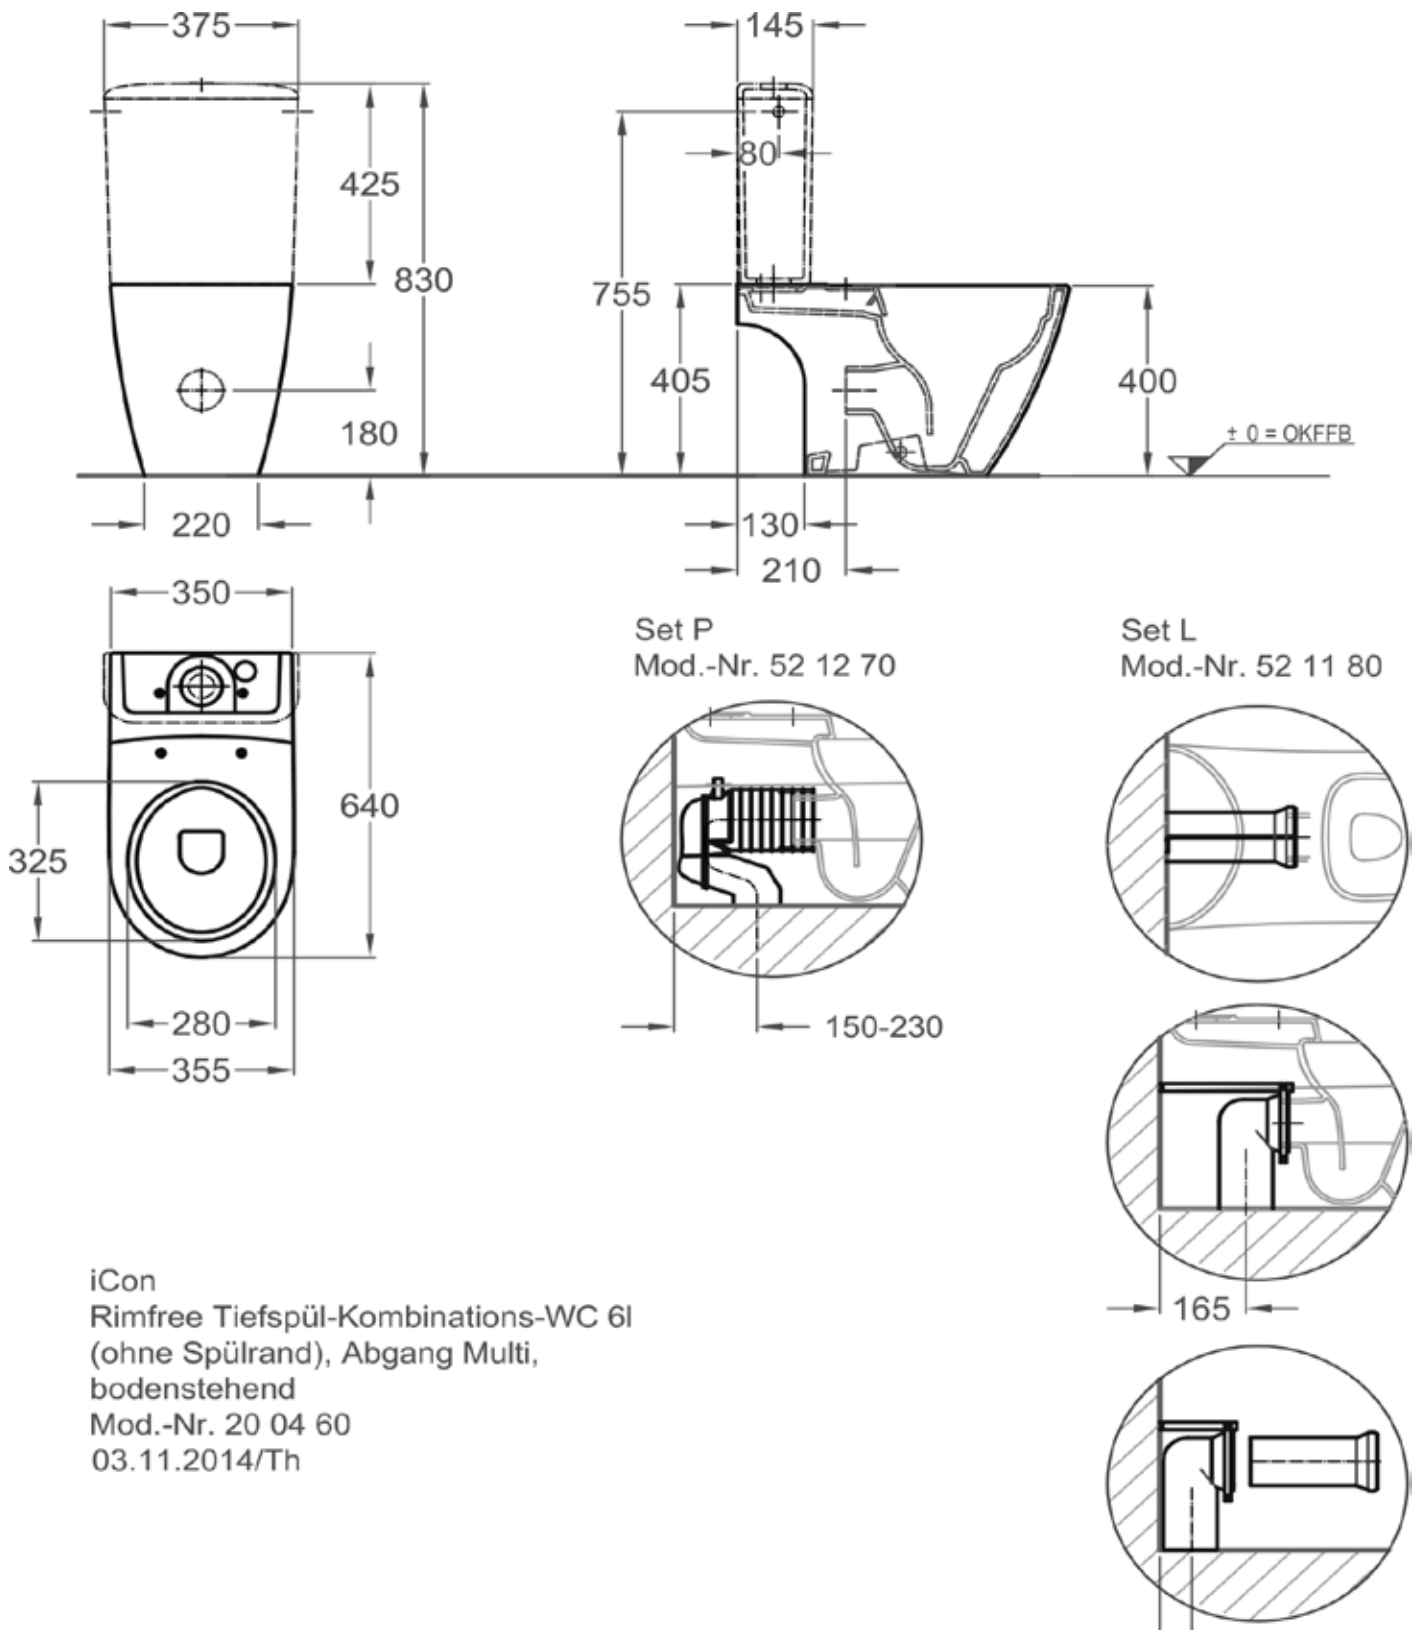

Keramag iCon Comfort Stand-Tiefspül-WC ohne Spülrand

iCon
Rimfree Tiefspül-Kombinations-WC 6l
(ohne Spülrand), Abgang Multi,
bodenstehend
Mod.-Nr. 20 04 60
03.11.2014/Th