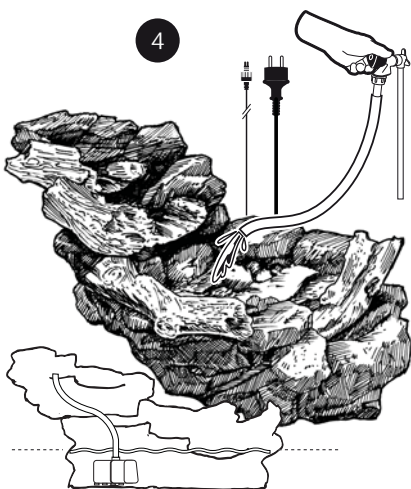

~ Aspen ~

Contents / Inhalt / Contenu / Inhoud:

1 x 1409962 EU

3 x 1358649

1 x 1418919

1 x 1409848 EU

1 x 1418918

1 x 1387113

- During severe frost switch off the pump, remove ornament and pump!
- Bei strengem Frost sollte das Set ausgeschaltet sowie das Deko-Element und Pumpe entfernt werden!
- Tijdens strenge vorst set uitschakelen, ornament en pomp verwijderen!
- Protégez votre fontaine décorative et mettez votre pompe à l'arrêt pendant la période d'hiver.