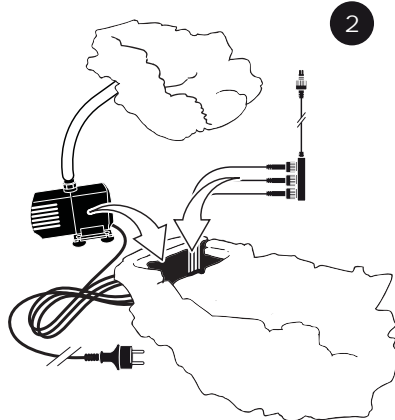

~ Aspen ~

Contents / Inhalt / Contenu / Inhoud:

1 x 1409962 EU

3 x 1358649

1 x 1418919

1 x 1409848 EU

1 x 1418918

1 x 1387113

- During severe frost switch off the pump, remove ornament and pump!
- Bei strengem Frost sollte das Set ausgeschaltet sowie das Deko-Element und Pumpe entfernt werden!
- Tijdens strenge vorst set uitschakelen, ornament en pomp verwijderen!
- Protégez votre fontaine décorative et mettez votre pompe à l'arrêt pendant la période d'hiver.