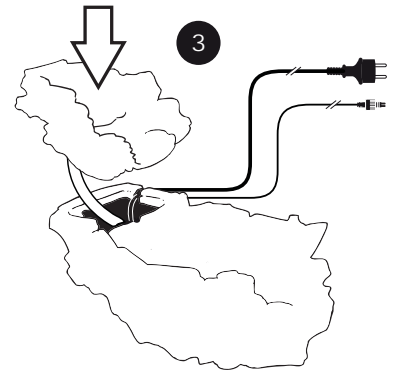

~ Aspen ~

Contents / Inhalt / Contenu / Inhoud:

1 x 1409962 EU

3 x 1358649

1 x 1418919

1 x 1409848 EU

1 x 1418918

1 x 1387113

- During severe frost switch off the pump, remove ornament and pump!
- Bei strengem Frost sollte das Set ausgeschaltet sowie das Deko-Element und Pumpe entfernt werden!
- Tijdens strenge vorst set uitschakelen, ornament en pomp verwijderen!
- Protégez votre fontaine décorative et mettez votre pompe à l'arrêt pendant la période d'hiver.