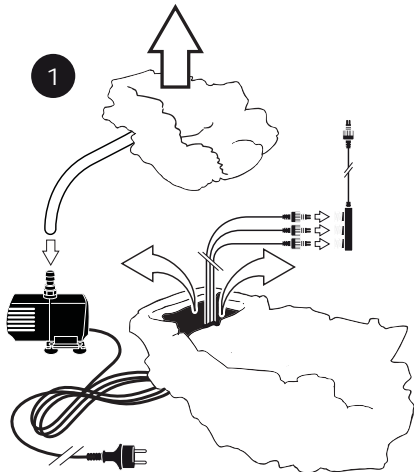

~ Aspen ~

Contents / Inhalt / Contenu / Inhoud:

1 x 1409962 EU

3 x 1358649

1 x 1418919

1 x 1409848 EU

1 x 1418918

1 x 1387113

- During severe frost switch off the pump, remove ornament and pump!
- Bei strengem Frost sollte das Set ausgeschaltet sowie das Deko-Element und Pumpe entfernt werden!
- Tijdens strenge vorst set uitschakelen, ornament en pomp verwijderen!
- Protégez votre fontaine décorative et mettez votre pompe à l'arrêt pendant la période d'hiver.