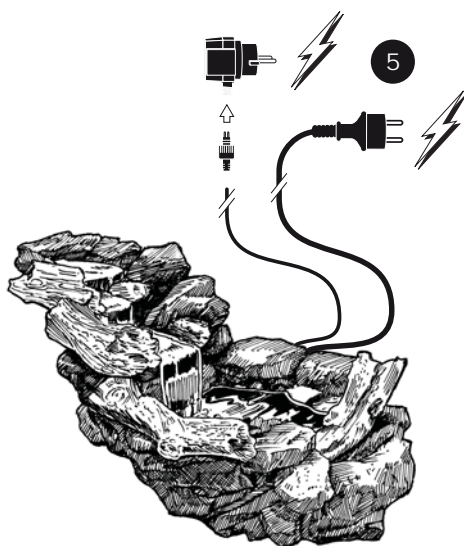

- During severe frost switch off the pump, remove ornament and pump!
- Bei strengem Frost sollte das Set ausgeschaltet sowie das Deko-Element und Pumpe entfernt werden!
- Tijdens strenge vorst set uitschakelen, ornament en pomp verwijderen!
- Protégez votre fontaine décorative et mettez votre pompe à l'arrêt pendant la période d'hiver.