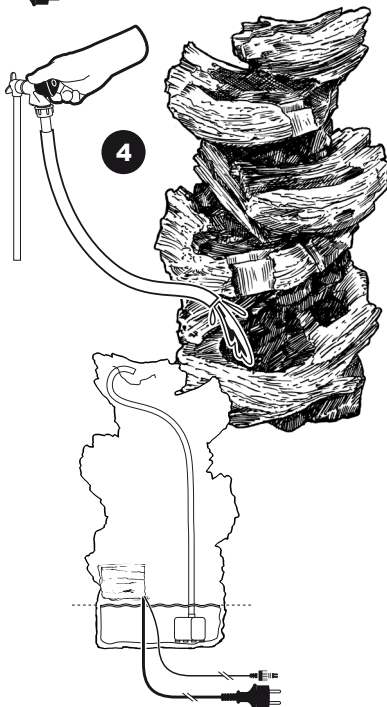

~ Sedona ~

Contents / Inhalt / Contenu / Inhoud:

1 x 1409962 EU

4 x 1358649

1 x 1418918

1 x 1409848 EU

1 x 1387114

1

2

3

4

5

- During severe frost switch off the pump, remove ornament and pump!
- Bei strengem Frost sollte das Set aus geschaltet sowie das Deko-Element und Pumpe entfernt werden!
- Tijdens strenge vorst set uitschakelen, ornament en pomp verwijderen!
- Protégez votre fontaine décorative et mettez votre pompe à l'arrêt pendant la période d'hiver.