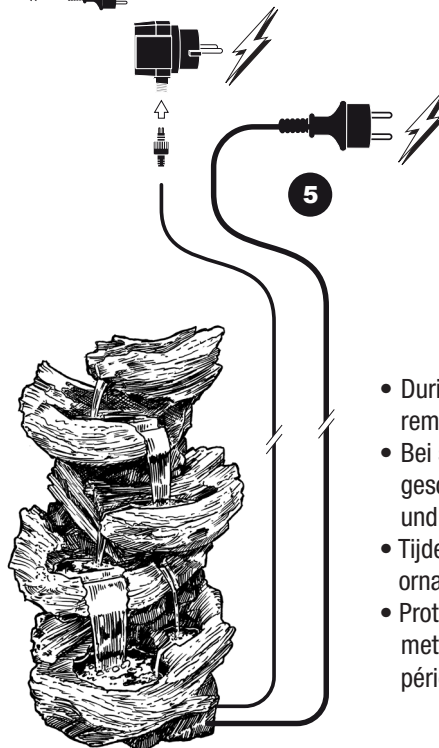

2

3

4

5

- During severe frost switch off the pump, remove ornament and pump!
- Bei strengem Frost sollte das Set aus geschaltet sowie das Deko-Element und Pumpe entfernt werden!
- Tijdens strenge vorst set uitschakelen, ornament en pomp verwijderen!
- Protégez votre fontaine décorative et mettez votre pompe à l'arrêt pendant la période d'hiver.